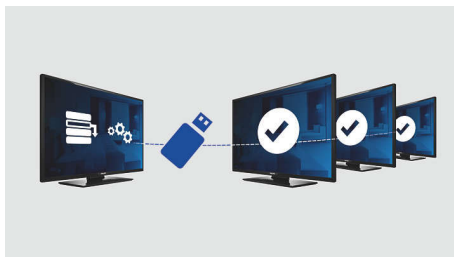

Основные особенности

Клонир-е через USB

Возможность простого копирования всех программных настроек с одного телевизора на другие меньше, чем за минуту. Эта функция гарантирует единообразие ТВ настроек, значительно сокращая время на установку и расходы.

Ограничение громкости

Эта функция служит для предварительной установки диапазона громкости, в котором может работать телевизор, предотвращая установку звука на уровень, превышающий норму и мешающий вашим соседям.

Блокировка меню установки

Предотвращает нежелательный доступ к установкам и конфигурации, обеспечивает максимальное удобство гостей и устраняет нежелательные расходы на перепрограммирование.

Низкое энергопотребление

Телевизоры Philips рассчитаны на небольшое потребление энергии. Это не только уменьшает воздействие на окружающую среду, но и снижает операционные издержки.

Встроенная панель подключения

Встроенная панель подключения позволяет гостям с легкостью подключать устройства к телевизору без внешней панели подключения.

Светодиодный

В этом телевизоре самая совершенная светодиодная технология сочетается с привлекательным минималистичным дизайном и потрясающим качеством изображения, а также у этой модели минимальное энергопотребление в своей категории. Кроме того, светодиодная технология исключает использование вредных материалов. Светодиодная подсветка обеспечивает низкое энергопотребление, высокую яркость и контрастность изображения, четкость и насыщенные цвета.