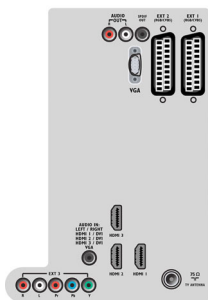

Характеристики

Изображение/дисплей

- Формат изображения: Широкий экран
- Размер экрана по диагонали (в дюймах): 32 (дюймы)
- Размер экрана по диагонали (метрич.): 81 см
- Цвет корпуса: Передняя панель черного цвета с глянцевой черной отделкой
- Разрешение панели: 1920 x 1080p
- Яркость: 500 кд/м²

- Улучшение изображения: Pixel Precise HD, Режим 3/2 – 2/2 Motion Pull Down, 3D гребенчатый фильтр, Функция Active Control + световой датчик, Цифровое шумоподавление, Динамическое повышение контрастности, Улучшение яркостных переходов, Прогрессивное сканирование, Подавление шума 2D/3D, 100Hz LCD, HD Natural Motion
- Тип экрана дисплея: ЖКД с активной матрицей

- Full HD W-UXGA
- Динамическая контрастность экрана: 80000:1
- Время отклика (типич.): 3 мс
- Угол просмотра: 176° (Г) / 176° (В)
- Улучшение экрана: Антибликовое покрытие экрана
- Обработка цвета: 4 триллиона цветов (14-битовый RGB)

Rear connectors