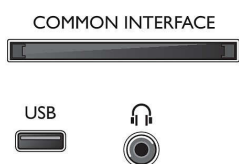

Мощность

- Электропитание: 220-240 В переменного тока, 50/60 Гц
- Температура окружающей среды: 5-35 °C
- Энергопотребление в режиме ожидания: $0,3$ Вт
- Маркировка класса энергоэффективности: A+
- Маркировка энергоэффективности ЕС: 20 Вт
- Функции энергосбережения: Таймер автоматического выключения, Режим ECO, Отключение изображения (для радио)
- Энергопотребление в выключенном состоянии: n/a (не применимо)
- Потребление электроэнергии в год: 30 кВт/ч
- Наличие свинца: Да*
- содержание ртути: 0 мг

Аксессуары

- Входящие в комплект аксессуары: Пульт ДУ, Батарея типа AAA — 2 шт., Шнур питания, Краткое руководство пользователя, Брошюра с важной юридической информацией и сведениями о безопасности, Настольная подставка

Цвет и отделка

- Передняя панель телевизора: Black High Gloss

Размеры

- Ширина устройства: 562,3 миллиметра
- Высота устройства: 336,6 миллиметра
- Глубина устройства: 61,8 миллиметра
- Вес продукта: 3,2 кг

Connections

Side