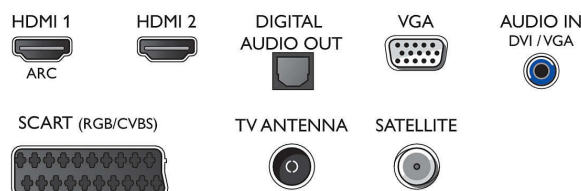

Мощность

- Электропитание: 220-240 В переменного тока, 50/60 Гц
- Температура окружающей среды: 5-35 °C
- Энергопотребление в режиме ожидания: $0,3$ Вт
- Маркировка класса энергоэффективности: A+
- Маркировка энергоэффективности ЕС: 20 Вт
- Функции энергосбережения: Таймер автоматического выключения, Режим ECO, Отключение изображения (для радио)
- Энергопотребление в выключенном состоянии: n/a (не применимо)
- Потребление электроэнергии в год: 30 кВт/ч
- Наличие свинца: Да*
- содержание ртути: 0 мг

Аксессуары

- Входящие в комплект аксессуары: Пульт ДУ, Батарея типа AAA — 2 шт., Шнур питания, Краткое руководство пользователя, Брошюра с важной юридической информацией и сведениями о безопасности, Настольная подставка

Цвет и отделка

- Передняя панель телевизора: Black High Gloss

Размеры

- Ширина устройства: 562,3 миллиметра
- Высота устройства: 336,6 миллиметра
- Глубина устройства: 61,8 миллиметра
- Вес продукта: 3,2 кг

Connections

Side

Rear

Дата выпуска 2023-08-09

Версия: 4.1.1

EAN: 87 18863 01463 9

© 2023 Koninklijke Philips N.V.
Все права защищены.

Характеристики могут меняться без предварительного уведомления. Торговые марки являются собственностью Koninklijke Philips N.V. или соответствующих владельцев.

www.philips.com

- Ширина с подставкой: 562.3 миллиметра
- Высота с подставкой: 340.4 миллиметра
- Глубина с подставкой: 118.1 миллиметра
- Вес изделия с подставкой: 3.3 кг
- Ширина коробки: 630 миллиметра
- Высота коробки: 425 миллиметра
- Глубина коробки: 112 миллиметра
- Вес, включая упаковку: 4,3 кг
- Совместимое настенное крепление: 75 x 75 мм
- Ширина подставки: 373.8 миллиметра