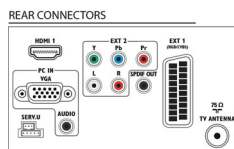

Подключения

- Количество разъемов HDMI: 2
- Количество компонентных входов (YPbPr): 1
- EasyLink (HDMI-CEC): Управление аудиопараметрами системы, Запуск воспроизведения одним нажатием, Системная информация (язык меню)
- Количество разъемов SCART (RGB/CVBS): 1
- Количество разъемов USB: 1
- Другие подключения: Антенна, IEC75, Общий интерфейс, VGA вход ПК + аудиовход левый/правый, Выход для наушников

Мощность

- Электропитание: 220-240 В, 50 Гц
- Температура окружающей среды: 5–35 °C
- потребляемая мощность: 120 Вт
- Энергопотребление в режиме ожидания: 0,3 Вт
- Наличие свинца: Да*

Аксессуары

- Входящие в комплект аксессуары: Шнур питания, Пульт ДУ, Батарея типа AAA — 2 шт., Настольная подставка, Инструкция по эксплуатации, Краткое руководство пользователя, Гарантийный талон

Размеры

- Ширина устройства: 796 миллиметра
- Высота устройства: 508,3 миллиметра
- Глубина устройства: 93 миллиметра
- Вес продукта: 8,35 кг
- Ширина с подставкой: 796 миллиметра
- Высота с подставкой: 556 миллиметра
- Глубина с подставкой: 221,4 миллиметра
- Вес изделия с подставкой: 10 кг
- Ширина коробки: 1000 миллиметра
- Высота коробки: 610 миллиметра
- Глубина коробки: 160 миллиметра
- Вес, включая упаковку: 12,7 кг
- Совместимое крепление на стену: 200 x 200 мм