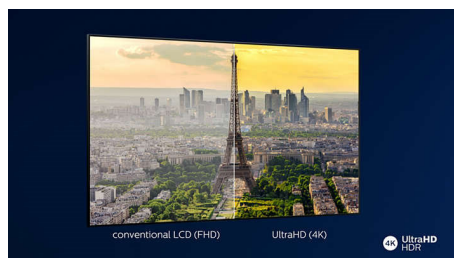

Поддержка HDR10+

Ваш телевизор Philips способен выжать максимум из видеоформата HDR10+. Контрастность, цвет и яркость настраиваются в кадровом режиме. Неважно, что вы смотрите, — популярный сериал или новый блокбастер — вы обязательно оцените глубокие тени. Яркие поверхности станут еще ярче, а цвета — еще реалистичнее.