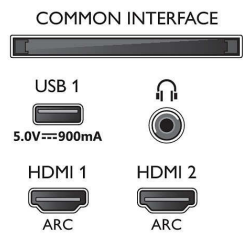

4K UHD LED на базе ОС Android TV

Телевизор 108 см (43") Ambilight Picture Performance Index 1700, HDR 10+, Процессор P5 Perfect Picture

Характеристики

Подсветка Ambilight

- Возможности режима Ambilight: Встроенный Ambilight+Hue, Музыка Ambilight, Игровой режим, Подстраивается под цвет стены, Режим Lounge
- Версия Ambilight: Трехсторонняя

Изображение/дисплей

- Формат изображения: 16:9
- Размер экрана по диагонали (метрич.): 108 см
- Дисплей: 4K Ultra HD LED
- Разрешение панели: 3840 x 2160

- Процессор обработки изображения: Процессор P5 Perfect Picture
- Улучшение изображения: Разрешение Ultra, HDR10+, Dolby Vision, Технология Micro Dimming Pro, 1700 PPI
- Размер экрана по диагонали (в дюймах): 43 дюйма

Поддерживаемое разрешение дисплея

- Компьютерные входы для всех интерфейсов
- HDMI: Поддержка HDR, HDR10 / HLG, до 4K

43PUS7354/12

UHD 3840 x 2160 при 60 Гц

- Выходы для всех интерфейсов HDMI: до 4K UHD 3840 x 2160 при 60 Гц, Поддержка HDR, HDR10/HLG (Hybrid Log Gamma), HDR10+/Dolby Vision

Тюнер/прием/передача

- Цифровое ТВ: DVB-T/T2/T2-HD/C/S/S2
- Воспроизведение видео: NTSC, PAL, SECAM
- Поддержка MPEG: MPEG2, MPEG4
- Телегид*: Электронный гид телепередач на 8

Connections

Side