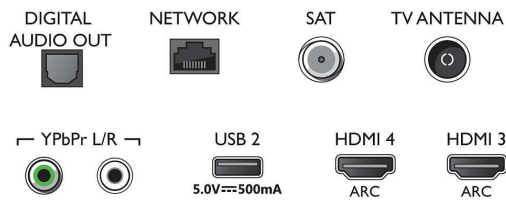

4K UHD LED на базе ОС Android TV

Телевизор 108 см (43") Ambilight Picture Performance Index 1700, HDR 10+, Процессор P5 Perfect Picture

Характеристики

Подсветка Ambilight

- Возможности режима Ambilight: Встроенный Ambilight+Hue, Музыка Ambilight, Игровой режим, Подстраивается под цвет стены, Режим Lounge
- Версия Ambilight: Трехсторонняя

Изображение/дисплей

- Формат изображения: 16:9
- Размер экрана по диагонали (метрич.): 108 см
- Дисплей: 4K Ultra HD LED
- Разрешение панели: 3840 x 2160

- Процессор обработки изображения: Процессор P5 Perfect Picture
- Улучшение изображения: Разрешение Ultra, HDR10+, Dolby Vision, Технология Micro Dimming Pro, 1700 PPI
- Размер экрана по диагонали (в дюймах): 43 дюйма

Поддерживаемое разрешение дисплея

- Компьютерные входы для всех интерфейсов
- HDMI: Поддержка HDR, HDR10 / HLG, до 4K

43PUS7354/12

UHD 3840 x 2160 при 60 Гц

- Выходы для всех интерфейсов HDMI: до 4K UHD 3840 x 2160 при 60 Гц, Поддержка HDR, HDR10/HLG (Hybrid Log Gamma), HDR10+/Dolby Vision

Тюнер/прием/передача

- Цифровое ТВ: DVB-T/T2/T2-HD/C/S/S2
- Воспроизведение видео: NTSC, PAL, SECAM
- Поддержка MPEG: MPEG2, MPEG4
- Телегид*: Электронный гид телепередач на 8

Connections

Side

Bottom