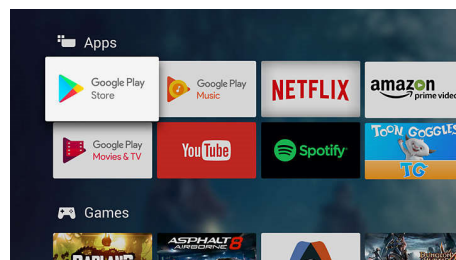

## Контент на телевизоре

Благодаря магазину Google Play и галерее приложений Philips на телевизор можно загрузить обширную онлайн-коллекцию фильмов, телепередач, музыки, приложений и игр.