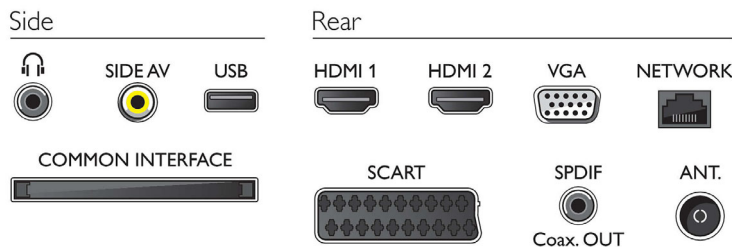

Подключения

- Количество A/V подключений: 1
- Количество разъемов HDMI: 2
- Количество разъемов SCART (RGB/CVBS): 1
- Количество разъемов USB: 1
- Другие подключения: Сертификация CI+1.3, Антенна, IEC75, Общий интерфейс CI+, Выход для наушников, Выход для цифрового аудиосигнала (коаксиальный)

Мощность

- Электропитание: 220-240 В переменного тока, 50/60 Гц
- Температура окружающей среды: 5-35 °C
- Энергопотребление в режиме ожидания: < 0,3 Вт
- Маркировка класса энергоэффективности: A
- Маркировка энергоэффективности ЕС: 59 Вт
- Функции энергосбережения: Таймер автоматического выключения, Режим ECO, Световой датчик, Отключение изображения (для радио)
- Энергопотребление в выключенном состоянии: < 0,3
- Потребление электроэнергии в год: 86 кВт/ч

Аксессуары

- Входящие в комплект аксессуары: Пульт ДУ, Батарея типа AAA — 2 шт., Настольная подставка, Краткое руководство пользователя, Гарантийный талон, Соединительный AV-кабель (для боковой панели), Инструкция по эксплуатации, Брошюра с важной юридической информацией и сведениями о безопасности

Размеры

- Ширина устройства: 893 миллиметра
- Высота устройства: 530 миллиметра
- Глубина устройства: 76 миллиметра
- Вес продукта: 8,7 кг
- Ширина с подставкой: 893 миллиметра
- Высота с подставкой: 570 миллиметра
- Глубина с подставкой: 220 миллиметра
- Вес изделия с подставкой: 9,5 кг
- Ширина коробки: 1085 миллиметра

Дата выпуска 2023-10-09

Версия: 7.0.3

EAN: 87 12581 66864 8

© 2023 Koninklijke Philips N.V.
Все права защищены.

Характеристики могут меняться без предварительного уведомления. Торговые марки являются собственностью Koninklijke Philips N.V. или соответствующих владельцев.

www.philips.com

- Высота коробки: 702 миллиметра
- Глубина коробки: 175 миллиметра
- Вес, включая упаковку: 12,4 кг
- Совместимое настенное крепление: 200 x 200 мм

* Запись на USB доступна только для цифровых каналов, возможность записи может быть ограничена на основании защиты трансляций от копирования (CI+). Возможны ограничения для некоторых стран и каналов.
* Этот телевизор поддерживает прием DVB для просмотра программ бесплатного ТВ. Отдельные операторы DVB могут не поддерживаться. Новый список поддерживаемых операторов можно найти в разделе FAQ на сайте технической поддержки Philips. Для некоторых операторов необходимы условный доступ и подписка. За дополнительными сведениями обращайтесь к операторам.
* Годовое потребление электроэнергии (кВт/ч) основано на энергопотреблении телевизором 4 часа в день, 365 дней в году. Фактическое потребление электроэнергии зависит от условий использования телевизора.
* Электронный гид телепередач и фактическая доступность для просмотра (до 8 дней) зависят от страны и поставщика услуг.