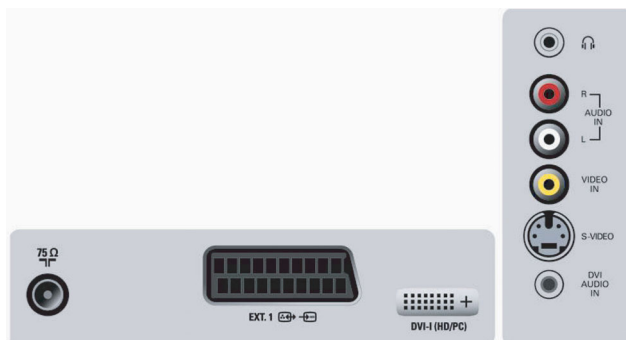

Компактный дизайн

Компактный дизайн

Вход ПК

С входом PC вы можете подсоединить телевизор к компьютеру и использовать его как монитор компьютера.

Функции Smart Picture и Smart Sound

Предварительно настроенные режимы телевизора Philips обеспечивают прямой доступ одной кнопкой на ДУ к функциям Smart Picture и Smart Sound. Можно выбрать оптимальные настройки изображения и звука для различных режимов изображения и звука.

Вход DVI-I

Вход DVI-I осуществляет соединение несжатого широкополосного цифрового сигнала RGB источника и экрана. Так как преобразование в аналоговый сигнал отсутствует, обеспечивается идеальное изображение и качество звука при полном отсутствии помех. Вход DVI поддерживает защиту от копирования HDCP, что позволяет просматривать защищенные от копирования программы с цифровых спутниковых ресиверов, проигрывателей DVD и устройств записи высокой четкости (HD). Стандарт входа DVI-I ориентирован на будущее, поскольку он может быть подключен ко всем устройствам HDMI (требуется кабельный конвертер). Вход DVI-I также поддерживает аналоговые сигналы PC-VGA.

Дата выпуска 2023-12-10

Версия: 3.0.8

EAN: 87 10895 94332 1

© 2023 Koninklijke Philips N.V.
Все права защищены.

Характеристики могут меняться без предварительного уведомления. Торговые марки являются собственностью Koninklijke Philips N.V. или соответствующих владельцев.

www.philips.com