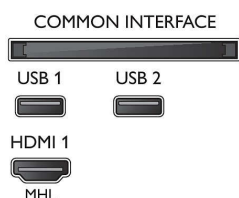

Connections

Side