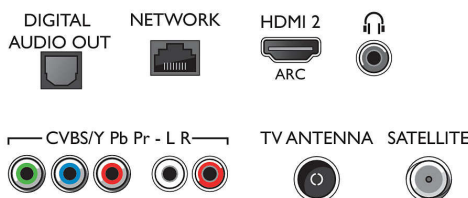

Rear

Дата выпуска 2023-08-09

Версия: 7.2.1

EAN: 87 18863 01143 0

© 2023 Koninklijke Philips N.V.
Все права защищены.

Характеристики могут меняться без предварительного уведомления. Торговые марки являются собственностью Koninklijke Philips N.V. или соответствующих владельцев.

www.philips.com

* Электронный гид телепередач и фактическая доступность для просмотра (до 8 дней) зависят от страны и поставщика услуг.
* Годовое потребление электроэнергии (кВт/ч) основано на энергопотреблении телевизором 4 часа в день, 365 дней в году. Фактическое потребление электроэнергии зависит от условий использования телевизора.
* Этот телевизор поддерживает прием DVB для просмотра программ бесплатного ТВ. Отдельные операторы DVB могут не поддерживаться. Новый список поддерживаемых операторов можно найти в разделе FAQ на сайте технической поддержки Philips. Для некоторых операторов необходимы условный доступ и подписка. За дополнительными сведениями обращайтесь к операторам.
* (Philips) совместимо только с некоторыми моделями проигрывателей Philips.
* Лишь некоторые детали или компоненты этого телевизора содержат свинец, для них не существует альтернативных вариантов в соответствии с существующими исключениями директивы RoHS.