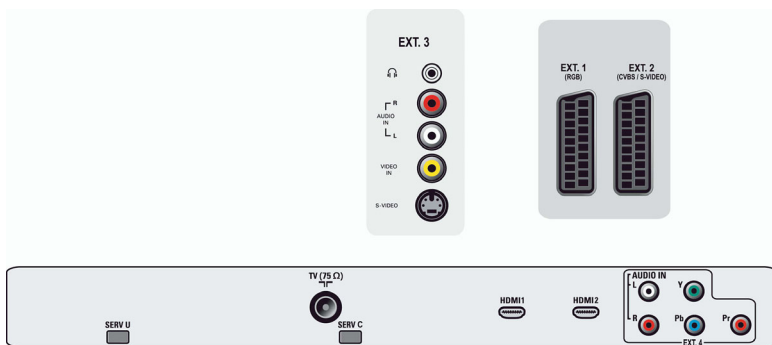

Характеристики

Изображение/дисплей

1. Формат изображения: Широкий экран, 16:9
   - Размер экрана по диагонали (в дюймах): 42 (дюймы)
   - Размер экрана по диагонали (метрич.): 107 см
   - Цвет корпуса: Двухцветный - серебристый и лаковый черный
   - Разрешение панели: 1366 x 768p
   - Яркость: 500 кд/м²
2. Улучшение изображения: Pixel Plus HD, Улучшение яркостных переходов, Улучшение цветовых переходов, Динамическое повышение контрастности, Повышение контрастности, Режим 3/2 – 2/2 Motion Pull Down, 3D гребенчатый фильтр, Активное управление, Цифровое шумоподавление, Исправление "зубчатых линий", Прогрессивное сканирование
3. Тип экрана дисплея: TFT ЖК-дисплей WXGA с активной матрицей
   - Динамическая контрастность экрана: 5000:1
   - Время отклика (типич.): 5 мс
   - Угол просмотра (по горизонтали): 178 градусов
   - Угол просмотра (по вертикали): 178 градусов
   - Улучшение экрана: Антибликовое покрытие экрана