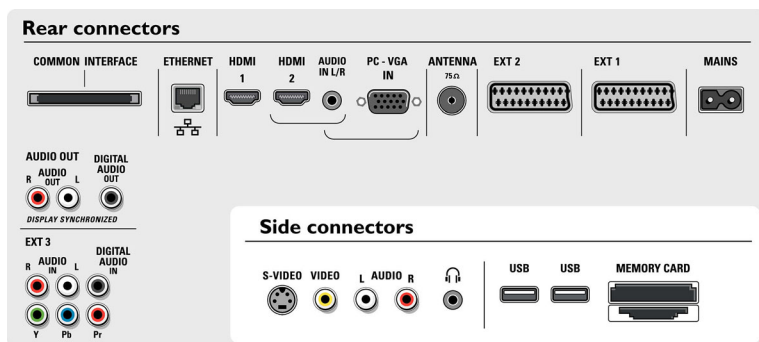

Характеристики

Подсветка Ambilight

- Возможности режима Ambilight: Подсветка Ambilight Surround, Автоподстройка под видеосигнал, Лампа с низким энергопотреблением
- Настройки цвета: Полностью многоцветный
- Функция затемнения: Вручную и со световым датчиком

Изображение/дисплей

- Формат изображения: 16:9
- Размер экрана по диагонали (в дюймах): 37 (дюймы)
- Размер экрана по диагонали (метрич.): 94 см
- Цвет корпуса: Глянцевый черный
- Разрешение панели: 1920 x 1080p
- Яркость: 550 кд/м²
- Улучшение изображения: Технология Pixel Plus 3 HD, Режим 3/2 – 2/2 Motion Pull Down, 3D

- гребенчатый фильтр, Функция Active Control + световой датчик, Clear LCD, Digital Natural Motion, Динамическое повышение контрастности, Исправление "зазубренных линий", Прогрессивное сканирование, Чип Pulse Killer, Формат WideScreen Plus
- Тип экрана дисплея: ЖКД с активной матрицей Full HD W-UXGA
- Динамическая контрастность экрана: 6000:1
- Время отклика (типич.): (соотв. BEW) 3 мс