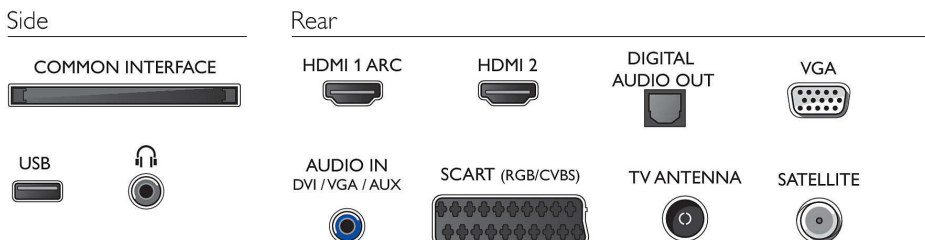

Мощность

- Электропитание: 220-240 В переменного тока, 50/60 Гц
- Температура окружающей среды: 5–35 °C
- Энергопотребление в режиме ожидания: $0,3$ Вт
- Маркировка класса энергоэффективности: A
- Маркировка энергоэффективности ЕС: 23 Вт
- Функции энергосбережения: Таймер автоматического выключения, Режим ECO, Отключение изображения (для радио)
- Энергопотребление в выключенном состоянии: n/a (не применимо)
- Потребление электроэнергии в год: 34 кВт/ч
- Наличие свинца: Да*
- содержание ртути: 0 мг

Аксессуары

- Входящие в комплект аксессуары: Пульт ДУ, Батарея типа AAA — 2 шт., Шнур питания, Краткое руководство пользователя, Брошюра с важной юридической информацией и сведениями о безопасности, Настольная подставка

Цвет и отделка

- Передняя панель телевизора: Глянцевый белый

Размеры

- Ширина устройства: 547,9 миллиметра
- Высота устройства: 325,8 миллиметра
- Глубина устройства: 34,1 миллиметра
- Вес продукта: 4,4 кг

- Ширина с подставкой: 547,9 миллиметра
- Высота с подставкой: 410,1 миллиметра
- Глубина с подставкой: 128,7 миллиметра
- Вес изделия с подставкой: 4,4 кг
- Ширина коробки: 602 миллиметра
- Высота коробки: 498 миллиметра
- Глубина коробки: 178 миллиметра
- Вес, включая упаковку: 5,6 кг
- Ширина подставки: 187,7 миллиметра

Connections

Дата выпуска 2023-08-09

Версия: 7.0.1

EAN: 87 18863 01486 8

© 2023 Koninklijke Philips N.V.
Все права защищены.

Характеристики могут меняться без предварительного уведомления. Торговые марки являются собственностью Koninklijke Philips N.V. или соответствующих владельцев.

www.philips.com

* Электронный гид телепередач и фактическая доступность для просмотра (до 8 дней) зависят от страны и поставщика услуг.

* Годовое потребление электроэнергии (кВт/ч) основано на энергопотреблении телевизором 4 часа в день, 365 дней в году. Фактическое потребление электроэнергии зависит от условий использования телевизора.

* Этот телевизор поддерживает прием DVB для просмотра программ бесплатного ТВ. Отдельные операторы DVB могут не поддерживаться. Новый список поддерживаемых операторов можно найти в разделе FAQ на сайте технической поддержки Philips. Для некоторых операторов необходимы условный доступ и подписка. За дополнительными сведениями обращайтесь к операторам.

* (Philips) совместимо только с некоторыми моделями проигрывателей Philips.

* Лишь некоторые детали или компоненты этого телевизора содержат свинец, для них не существует альтернативных вариантов в соответствии с существующими исключениями директивы RoHS.