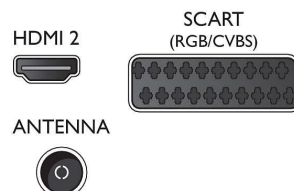

Connections

Side Left

Side Right

Rear

Дата выпуска 2023-08-09

Версия: 8.0.1

EAN: 87 12581 70861 0

© 2023 Koninklijke Philips N.V.
Все права защищены.