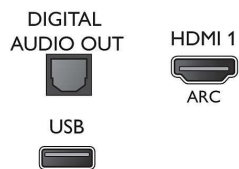

Мощность

- Электропитание: 220-240 В переменного тока, 50/60 Гц
- Температура окружающей среды: 5–35 °C
- Энергопотребление в режиме ожидания: $\leq 0,3$ Вт
- Маркировка класса энергоэффективности: A+
- Маркировка энергоэффективности ЕС: 24 Вт
- Функции энергосбережения: Таймер автоматического выключения, Режим ECO, Отключение изображения (для радио)
- Энергопотребление в выключенном состоянии: $\leq 0,3$
- Потребление электроэнергии в год: 35 кВт/ч

Аксессуары

- Входящие в комплект аксессуары: Пульт ДУ, Настольная подставка, Шнур питания, Краткое руководство пользователя, Брошюра с важной юридической информацией и сведениями о безопасности, Гарантийный талон

Размеры

- Ширина устройства: 726 миллиметра
- Высота устройства: 432 миллиметра
- Глубина устройства: 93,7 миллиметра
- Вес продукта: 5,1 кг
- Ширина с подставкой: 726 миллиметра
- Высота с подставкой: 489 миллиметра
- Глубина с подставкой: 190 миллиметра

- Вес изделия с подставкой: 5,7 кг
- Ширина коробки: 800 миллиметра
- Высота коробки: 510 миллиметра
- Глубина коробки: 160 миллиметра
- Вес, включая упаковку: 7,6 кг
- Совместимое настенное крепление: 200 x 200 мм

Connections

Side Left