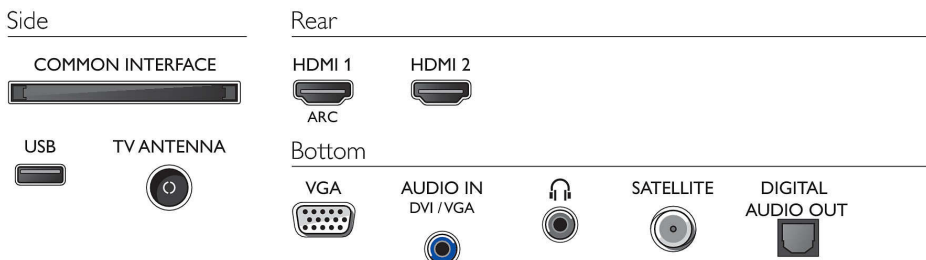

Vermogen

- Netspanning: 220 - 240 V, 50/60 Hz
- Omgevingstemperatuur: 5 °C tot 35 °C
- Stroomverbruik in stand-bystand: $\leq 0,3\text{ W}$
- Functies voor energiebesparing: Timer voor automatisch uitschakelen, Eco-modus, Beeld uit (voor radio)
- Energieverbruik wanneer uitgeschakeld: N.v.t
- Aanwezigheid lood: Ja*
- Hoeveelheid kwik: 0 mg

Accessoires

- Meegeleverde accessoires: Afstandsbediening, 2 AAA-batterijen, Voedingskabel, Snelstartgids, Brochure met wettelijk verplichte informatie en veiligheidsgegevens, Tafelstandaard

Ontwerp/Design

- Kleuren van de TV: Plastic middenzilveren rand
- Ontwerp van de standaard: Middenzilveren standaard met richels

Afmetingen

- Breedte van het apparaat: 567,4 mm
- Hoogte van het apparaat: 340,4 mm
- Diepte van het apparaat: 73,7 mm
- Gewicht van het product: 3,0 kg

- Breedte van het apparaat (met standaard): 567,4 mm
- Hoogte van het apparaat (met standaard): 356,3 mm
- Diepte van het apparaat (met standaard): 135,0 mm
- Gewicht (incl. standaard): 3,0 kg
- Breedte van de doos: 630,0 mm
- Hoogte van de doos: 425,0 mm
- Diepte van de doos: 120,0 mm
- Gewicht (incl. verpakking): 4,0 kg
- Breedte van de standaard: 429,2 mm
- Hoogte van de standaard: 15,9 mm
- Diepte van de standaard: 135,0 mm
- Geschikt voor wandmontage: 75 x 75 mm

Connections

Publicatiedatum
2024-03-29

Versie: 5.0.1

EAN: 87 18863 02364 8

© 2024 Koninklijke Philips N.V.
Alle rechten voorbehouden.

Specificaties kunnen zonder voorafgaande kennisgeving worden gewijzigd. Handelsmerken zijn het eigendom van Koninklijke Philips N.V. en hun respectieve eigenaren.

www.philips.com

* EPG en actuele gegevens (tot 8 dagen) zijn afhankelijk van land en kabelmaatschappij.

* Energieverbruik in kWh per jaar, op basis van het stroomverbruik van de televisie als deze 4 uur per dag, 365 dagen per jaar is ingeschakeld. Het werkelijke energieverbruik hangt af van hoe de televisie wordt gebruikt.

* De TV biedt ondersteuning voor gratis DVB-uitzendingen. Mogelijk worden bepaalde DVB-aanbieders niet ondersteund. Ga voor een recente lijst met aanbieders naar het gedeelte met veelgestelde vragen van de ondersteuningswebsite van Philips. Voor bepaalde aanbieders zijn voorwaarden en een abonnement vereist. Neem voor meer informatie contact op met uw aanbieder.

* Deze televisie bevat lood in bepaalde onderdelen of componenten waarvoor geen alternatieve technologie bestaat, in overeenstemming met bestaande vrijstellingsclausules van de RoHS-richtlijn.