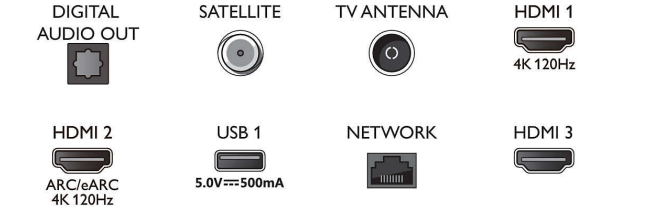

Görüntü/Ekran

- Çapraz ekran boyutu (inç): 50 inç
- Çapraz ekran boyutu (metrik): 126 cm
- Ekran: 4K Ultra HD LED
- Ekran çözünürlüğü: 3840 x 2160

- Yerel yenileme hızı: 120 Hz
- Fotoğraf motoru: P5 Perfect Görüntü Motoru
- Görüntü geliştirme: Micro Dimming Pro, Geniş Renk Gamı %90 DCI/P3, HDR10+, Dolby Vision, CalMAN Ready, Perfect Natural Motion, HLG (Hybrid Log Gamma)

- İS: Google TV™
- Önceden yüklenmiş uygulamalar: Google Play Movies*, Google Arama, YouTube, Netflix, Apple TV, BBC iPlayer, Amazon Prime Video, Disney+,

Connections

Side

Bottom

4K Ambilight TV

126 cm (50 inç) Ambilight TV P5 Perfect Görüntü Motoru, Önemli HDR formatlarını destekler, Google TV™