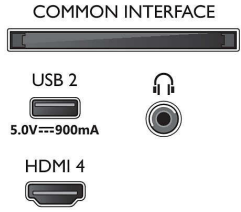

- İS: Google TV™
- Önceden yüklenmiş uygulamalar: Google Play Movies*, Google Arama, YouTube, Netflix, Apple TV, BBC iPlayer, Amazon Prime Video, Disney+,

Connections

Side

Bottom

4K Ambilight TV

126 cm (50 inç) Ambilight TV P5 Perfect Görüntü Motoru, Önemli HDR formatlarını destekler, Google TV™