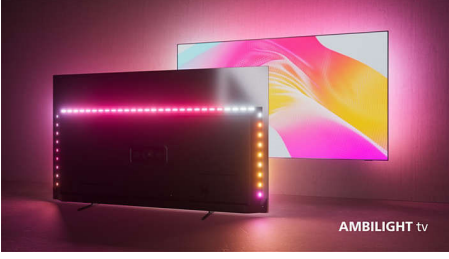

Philips The One 4K Ambilight TV

126 cm (50 inç) Ambilight TV
P5 Perfect Görüntü Motoru
Önemli HDR formatlarını
destekler
Google TV™

50PUS8808

Aradığınız tüm özelliklere sahip The One.

4K Ambilight TV

The One ile tanışın. Bu 4K Ambilight TV, evinizde eğlenceyi yeniden yaşamınızı sağlar! Heyecan verici görüntü kalitesi, istediğiniz tüm uygulamaları ve epik oyun deneyimi elde edersiniz. Ayrıca bir soundbar veya hoparlör ekleyebilir ve mükemmel ev sineması kurulumunuzu oluşturabilirsiniz.

PHILIPS

4K Ambilight TV

126 cm (50 inç) Ambilight TV P5 Perfect Görüntü Motoru, Önemli HDR formatlarını destekler, Google TV™

50PUS8808/62

Özellikler

Ambilight özellikli The One.

Ambilight TV'ler, izlediğiniz içeriğe tepki vererek renkli bir ışık halesiyle sizi içine çeken, ekranın arkasında bulunan LED ışıklara sahip tek TV türüdür. Bu teknoloji, izleme deneyiminizi iyileştirir: TV'niz daha büyük görünür ve en sevdiğiniz programlar, filmler ve oyunlardan daha çok keyif alırsınız.