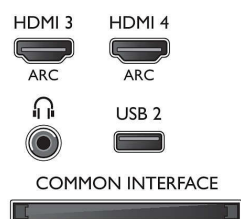

Характеристики

Изображение/дисплей

- Формат изображения: 4:3/16:9
- Размер экрана по диагонали (в дюймах): 40 (дюймы)
- Размер экрана по диагонали (метрич.): 102 см
- Дисплей: Светодиодный Ultra HD
- 3D: Активная технология 3D, Регулировка глубины 3D, Преобразование 2D в 3D, Автораспознавание 3D
- Разрешение панели: 3840 x 2160
- Яркость: 350 кд/м²
- Улучшение изображения: Технология Micro

Dimming Pro, Процессор Pixel Plus Ultra HD, Digital Natural Motion, 400 Гц PMR Ultra

Поддерживаемое разрешение дисплея

- Компьютерные входы для всех интерфейсов HDMI: до 4K Ultra HD 3840 x 2160
- Выходы для всех интерфейсов HDMI: при 24, 25, 30 Гц, до 4K Ultra HD 3840 x 2160p

Тюнер/прием/передача

- Цифровое ТВ: DVB-T/T2/C/S/S2

- Воспроизведение видео: NTSC, PAL, SECAM
- Поддержка MPEG: MPEG2, MPEG4

Smart TV

- Интерактивное телевидение: HbbTV
- Гид телепередач*: Электронный гид телепередач на 8 дней
- Приложения SmartTV*: Просмотр прошедших телепрограмм, Netflix, Spotify, Интернет-приложения, Сетевые видеомагазины, Открытый интернет-браузер, YouTube
- Social TV: Skype, Twitter

Connections

Side