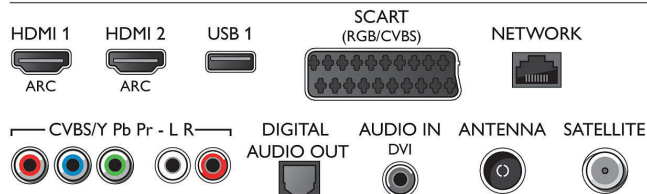

Connections

Side

Rear

Характеристики

Мультимедийные приложения

- Форматы воспроизведения видео: Контейнеры: AVI, MKV, H264/MPEG-4 AVC, MPEG-1, MPEG-2, MPEG-4, WMV9/VC1
- Форматы воспроизведения музыки: AAC, Технология AMR, LPCM, M4A, MP3, MPEG1, L1/2, WMA версии 2 до версии 9.2
- Поддерживаемый формат субтитров: .AAS, .SMI, .SRT, .SSA, .SUB, .TXT
- Форматы воспроизведения изображений: JPEG, BMP, GIF, JPS, PNG, PNS

Подключения

- Количество разъемов HDMI: 4
- Возможности HDMI: 3D, Канал возврата аудиосигнала, 4K
- Количество компонентных входов (YPbPr): 1
- EasyLink (HDMI-CEC): Прямое управление с помощью пульта ДУ, Управление аудиопараметрами системы, Режим ожидания