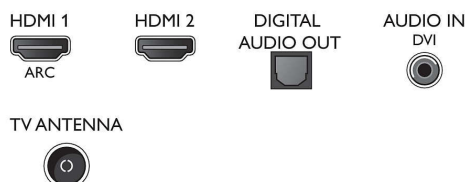

Rear

Дата выпуска 2023-08-09

Версия: 5.0.1

EAN: 87 18863 01671 8

© 2023 Koninklijke Philips N.V.
Все права защищены.

Характеристики могут меняться без предварительного уведомления. Торговые марки являются собственностью Koninklijke Philips N.V. или соответствующих владельцев.

www.philips.com

- Глубина коробки: 140 миллиметра
- Вес, включая упаковку: 10,2 кг
- Совместимое настенное крепление: 200 x 200 мм, 200 x 100 мм
- Ширина подставки: 768,6 миллиметра

* Электронный гид телепередач и фактическая доступность для просмотра (до 8 дней) зависят от страны и поставщика услуг.

* Годовое потребление электроэнергии (кВт/ч) основано на энергопотреблении телевизором 4 часа в день, 365 дней в году. Фактическое потребление электроэнергии зависит от условий использования телевизора.

* Этот телевизор поддерживает прием DVB для просмотра программ бесплатного ТВ. Отдельные операторы DVB могут не поддерживаться. Новый список поддерживаемых операторов можно найти в разделе FAQ на сайте технической поддержки Philips. Для некоторых операторов необходимы условный доступ и подписка. За дополнительными сведениями обращайтесь к операторам.

* (Philips) совместимо только с некоторыми моделями проигрывателей Philips.

* Лишь некоторые детали или компоненты этого телевизора содержат свинец, для них не существует альтернативных вариантов в соответствии с существующими исключениями директивы RoHS.