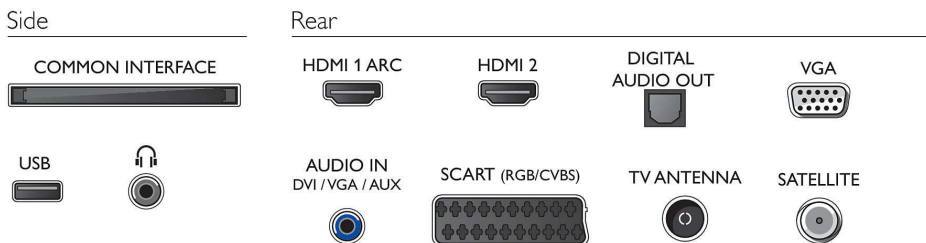

Vermogen

- Netspanning: 220 - 240 V, 50/60 Hz
- Omgevingstemperatuur: 5 °C tot 35 °C
- Stroomverbruik in stand-bystand: $\leq 0,3 \text{ W}$
- Energieklasse: A+
- Europees energielabel (vermogen): 20 W
- Functies voor energiebesparing: Timer voor automatisch uitschakelen, Eco-modus, Beeld uit (voor radio)
- Jaarlijks energieverbruik: 30 kWh
- Aanwezigheid lood: Ja*
- Hoeveelheid kwik: 0 mg

Accessoires

- Meegeleverde accessoires: Afstandsbediening, 2 AAA-batterijen, Voedingskabel, Snelstartgids, Brochure met wettelijk verplichte informatie en veiligheidsgegevens, Tafelstandaard

Kleur en afwerking

- Voorkant TV: Hoogglanzend zwart

Afmetingen

- Diepte van de doos: 112 mm
- Hoogte van de doos: 425 mm
- Breedte van de doos: 630 mm
- Gewicht van het product: 3,1 kg
- Breedte van het apparaat: 560,0 mm
- Hoogte van de standaard: 0,0 mm
- Breedte van het apparaat (met standaard): 560,0 mm
- Geschikt voor wandmontage: 75 x 75 mm
- Hoogte van het apparaat: 336,6 mm
- Diepte van de standaard: 124,1 mm
- Gewicht (incl. verpakking): 4,2 kg
- Diepte van het apparaat: 34,6 mm
- Breedte van de standaard: 374,3 mm
- Hoogte van het apparaat (met standaard): 336,6 mm
- Diepte van het apparaat (met standaard): 124,1 mm
- Gewicht (incl. standaard): 3,2 kg

Connections

Publicatiedatum
2023-08-09

Versie: 2.1.1

EAN: 87 18863 01934 4

© 2023 Koninklijke Philips N.V.
Alle rechten voorbehouden.

Specificaties kunnen zonder voorafgaande kennisgeving worden gewijzigd. Handelsmerken zijn het eigendom van Koninklijke Philips N.V. en hun respectieve eigenaren.

www.philips.com

- EPG en actuele gegevens (tot 8 dagen) zijn afhankelijk van land en kabelmaatschappij.
- Energieverbruik in kWh per jaar, op basis van het stroomverbruik van de televisie als deze 4 uur per dag, 365 dagen per jaar is ingeschakeld. Het werkelijke energieverbruik hangt af van hoe de televisie wordt gebruikt.
- De TV biedt ondersteuning voor gratis DVB-uitzendingen. Mogelijk worden bepaalde DVB-aanbieders niet ondersteund. Ga voor een recente lijst met aanbieders naar het gedeelte met veelgestelde vragen van de ondersteuningswebsite van Philips. Voor bepaalde aanbieders zijn voorwaarden en een abonnement vereist. Neem voor meer informatie contact op met uw aanbieder.
- (Philips) alleen compatibel met specifieke Philips player-apparaten.
- Deze televisie bevat lood in bepaalde onderdelen of componenten waarvoor geen alternatieve technologie bestaat, in overeenstemming met bestaande vrijstellingsclausules van de RoHS-richtlijn.