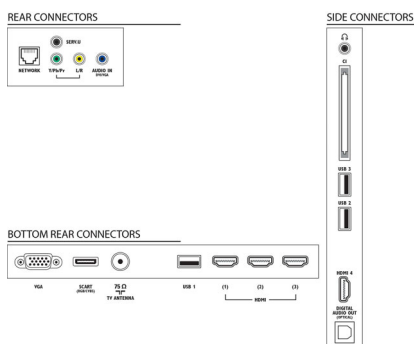

Характеристики

Подсветка Ambilight

- Возможности режима Ambilight: Подстраивается под цвет стены, Режим приглушенного света
- Версия Ambilight: Двусторонняя

Изображение/дисплей

- Формат изображения: 16:9
- Размер экрана по диагонали (в дюймах):

42 (дюймы)

- Размер экрана по диагонали (метрич.): 107 см
- Дисплей: LED Full HD
- 3D: Easy 3D Clarity 700, Полноэкранный режим для двух игроков*, Регулировка глубины 3D, Преобразование 2D в 3D
- Разрешение панели: 1920 x 1080p
- Яркость: 400 кд/м²
- Улучшение изображения: Pixel Precise HD,

Perfect Motion Rate 400 Гц, Технология Micro Dimming

- Динамическая контрастность экрана: 500 000 : 1

Поддерживаемое разрешение дисплея

- Компьютерные входы: до 1920 x 1080 при 60 Гц
- Выводы: 24, 25, 30, 50, 60 Гц, до