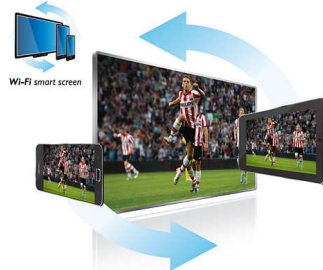

Wi-Fi Smart Screen

Благодаря Wi-Fi Smart Screen* вы сможете смотреть цифровые телеканалы не только сидя на диване, но и в любой комнате своего дома. Загрузите приложение Philips MyRemote, передайте программу с телевизора на свой iPad — и смотрите дальше. Кроме того, вы сможете пересылать фотографии, видеоролики и