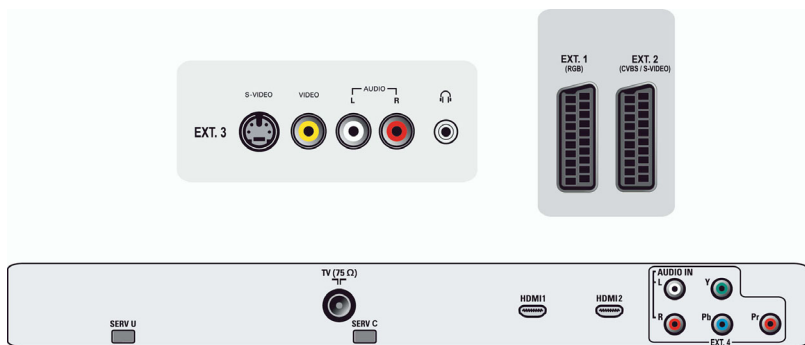

широкоэкранный плоский ТВ
107 см (42") плазменный, HD Ready

42PFP5332/10

Характеристики

Изображение/дисплей

1. Формат изображения: 16:9, Широкий экран
   - Размер экрана по диагонали (в дюймах): 42 (дюймы)
   - Размер экрана по диагонали (метрич.): 107 см
   - Цвет корпуса: Черный корпус с оформлением High Gloss Deco
   - Разрешение панели: 1024 x 768 пикселей
   - Яркость: 1500 кд/м²
2. Улучшение изображения: Pixel Plus HD, Улучшение яркостных переходов, Улучшение цветových переходов, Динамическое повышение контрастности, Повышение контрастности, Режим 3/2 – 2/2 Motion Pull Down, 3D гребенчатый фильтр, Активное управление, Цифровое шумоподавление, Исправление "зазубренных линий", Прогрессивное сканирование
3. Тип экрана дисплея: Плазменная панель WXGA
   - Динамическая контрастность экрана: 15000:1
   - Время отклика (типич.): 2 мс
   - Угол просмотра (по горизонтали): 178 градусов
   - Угол просмотра (по вертикали): 178 градусов
   - Улучшение экрана: Схема предотвращения окисления

Поддерживаемое разрешение