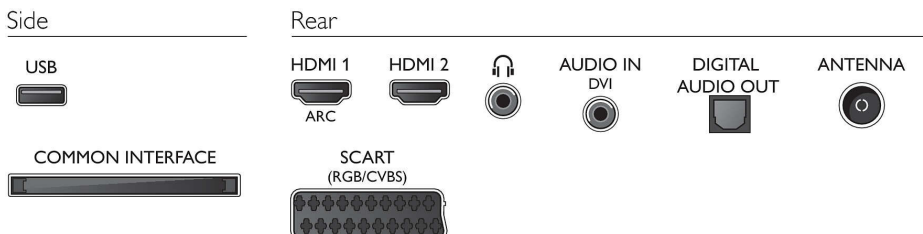

Мощность

- Электропитание: 220-240 В переменного тока, 50/60 Гц
- Температура окружающей среды: 5-35 °C
- Энергопотребление в режиме ожидания: < 0,3 Вт
- Маркировка класса энергоэффективности: A+
- Маркировка энергоэффективности ЕС: 48 Вт
- Функции энергосбережения: Таймер автоматического выключения, Режим ECO, Отключение изображения (для радио)
- Энергопотребление в выключенном состоянии: < 0,3
- Потребление электроэнергии в год: 70 кВт/ч

Аксессуары

- Входящие в комплект аксессуары: Пульт ДУ, Настольная подставка, Шнур питания, Краткое руководство пользователя, Брошюра с важной юридической информацией и сведениями о безопасности, Гарантийный талон

Размеры

- Ширина устройства: 904 миллиметра
- Высота устройства: 523 миллиметра
- Глубина устройства: 88 миллиметра
- Вес продукта: 7,4 кг
- Ширина с подставкой: 904 миллиметра
- Высота с подставкой: 550 миллиметра

- Глубина с подставкой: 256 миллиметра
- Вес изделия с подставкой: 7.8 кг
- Ширина коробки: 1035 миллиметра
- Высота коробки: 706 миллиметра
- Глубина коробки: 133 миллиметра
- Вес, включая упаковку: 10,3 кг
- Совместимое настенное крепление: 200 x 200 мм

Connections

Дата выпуска 2023-08-09

Версия: 2.3.1

EAN: 87 18863 00033 5

© 2023 Koninklijke Philips N.V.
Все права защищены.

Характеристики могут меняться без предварительного уведомления. Торговые марки являются собственностью Koninklijke Philips N.V. или соответствующих владельцев.

www.philips.com

* Необходимо обновить ПО для функций Pause TV и записи на USB. Для получения более подробной информации об обновлении ПО посетите веб-сайт www.philips.com/TV и перейдите в раздел поддержки.

* Запись на USB доступна только для цифровых каналов, возможность записи может быть ограничена на основании защиты трансляций от копирования (CI+). Возможны ограничения для некоторых стран и каналов.

* Этот телевизор поддерживает прием DVB для просмотра программ бесплатного ТВ. Отдельные операторы DVB могут не поддерживаться. Новый список поддерживаемых операторов можно найти в разделе FAQ на сайте технической поддержки Philips. Для некоторых операторов необходимы условный доступ и подписка. За дополнительными сведениями обращайтесь к операторам.

* Годовое потребление электроэнергии (кВт/ч) основано на энергопотреблении телевизором 4 часа в день, 365 дней в году. Фактическое потребление электроэнергии зависит от условий использования телевизора.

* Электронный гид телепередач и фактическая доступность для просмотра (до 8 дней) зависят от страны и поставщика услуг.

* (Philips) совместимо только с некоторыми моделями проигрывателей Philips.