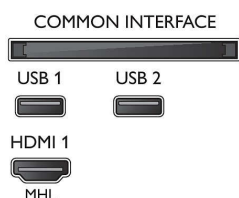

Мощность

- Электропитание: 220-240 В переменного тока, 50/60 Гц
- Температура окружающей среды: 5–35 °C
- Энергопотребление в режиме ожидания: $\leq 0,3$ Вт
- Маркировка класса энергоэффективности: A+
- Маркировка энергоэффективности ЕС: 24 Вт
- Функции энергосбережения: Таймер автоматического выключения, Режим ECO, Отключение изображения (для радио)
- Энергопотребление в выключенном состоянии: n/a (не применимо)
- Потребление электроэнергии в год: 36 кВт/ч
- Наличие свинца: Да*
- содержание ртути: 0 мг

Аксессуары

- Входящие в комплект аксессуары: Пульт ДУ, Батарея типа AAA — 2 шт., Шнур питания, Краткое руководство пользователя, Брошюра с важной юридической информацией и

сведениями о безопасности, Настольная подставка

Цвет и отделка

- Передняя панель телевизора: Серебристый металл

Размеры

- Ширина устройства: 731,8 миллиметра
- Высота устройства: 435,3 миллиметра
- Глубина устройства: 81,0 миллиметра
- Вес продукта: 4,5 кг
- Ширина с подставкой: 731,8 миллиметра
- Высота с подставкой: 454,0 миллиметра
- Глубина с подставкой: 166,2 миллиметра
- Вес изделия с подставкой: 4,6 кг
- Ширина коробки: 798 миллиметра
- Высота коробки: 520 миллиметра
- Глубина коробки: 133 миллиметра
- Вес, включая упаковку: 6,1 кг
- Совместимое настенное крепление: Y=100 мм
- Ширина подставки: 549,8 миллиметра

Connections

Side