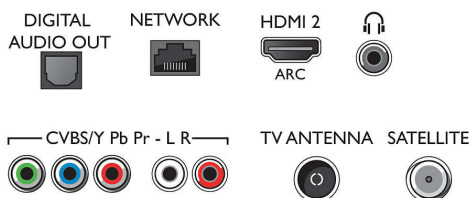

Цвет и отделка

- Передняя панель телевизора: Серебристый металл

Размеры

- Ширина устройства: 731,8 миллиметра
- Высота устройства: 435,3 миллиметра
- Глубина устройства: 81,0 миллиметра
- Вес продукта: 4,5 кг
- Ширина с подставкой: 731,8 миллиметра
- Высота с подставкой: 454,0 миллиметра
- Глубина с подставкой: 166,2 миллиметра
- Вес изделия с подставкой: 4,6 кг
- Ширина коробки: 798 миллиметра
- Высота коробки: 520 миллиметра
- Глубина коробки: 133 миллиметра
- Вес, включая упаковку: 6,1 кг
- Совместимое настенное крепление: Y=100 мм
- Ширина подставки: 549,8 миллиметра

Connections

Side

Rear

Дата выпуска 2023-08-09

Версия: 6.0.1

EAN: 87 18863 01586 5

© 2023 Koninklijke Philips N.V.
Все права защищены.

Характеристики могут меняться без предварительного уведомления. Торговые марки являются собственностью Koninklijke Philips N.V. или соответствующих владельцев.