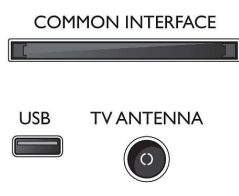

Príkon

- Napájanie zo siete: AC 220 – 240 V, 50/60 Hz
- Okolité teplota: 5 °C až 35 °C
- Spotr. energie v pohotovostnom stave: $0,3\text{ W}$
- Trieda energetického štítku: A+
- Energetický štítok Európskej únie: 28 W
- Funkcie úspory energie: Časovač automatického vypnutia, Režim Eko, Vypnutie obrazu (pre rádio)
- Spotreba energie v režime vypnutia: nie je k dispozícii
- Ročná spotreba energie: 41 kWh
- Prítomnosť olova: Áno*
- Obsah ortuti: 0 mg

Príslušenstvo

- Dodávané príslušenstvo: Diaľkové ovládanie, Dve batérie AAA, Sieťový napájací kábel, Stručná príručka spustenia, Brožúrka s právnymi a bezpečnostnými informáciami, Podstavec na stôl

Farba a povrchová úprava

- Predná strana televízora: svetlo strieborná

Rozmery

- Šírka prístroja: 732,6 mm
- Výška prístroja: 436,0 mm
- Hĺbka prístroja: 81,0 mm
- Hmotnosť výrobku: 4,1 kg
- Šírka zostavy (so stojanom): 732,6 mm
- Výška zostavy (so stojanom): 455,2 mm
- Hĺbka zostavy (so stojanom): 166,2 mm
- Hmotnosť produktu (+ stojan): 4,2 kg
- Šírka krabice: 798,0 mm
- Výška krabice: 520,0 mm
- Hĺbka krabice: 133,0 mm
- Hmotnosť vrátane balenia: 5,8 kg
- Šírka stojana: 550,6 mm
- Výška stojana: 19,2 mm
- Hĺbka stojana: 166,2 mm
- Kompatibilné s nástennými držiakmi: X = 100 mm

Connections

Side