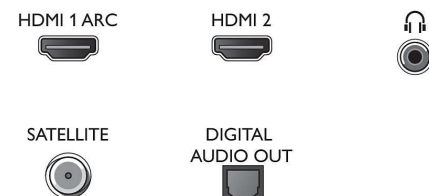

Rear

Dátum vydania
2023-08-15

Verzia: 2.0.1

EAN: 87 18863 02033 3

© 2023 Koninklijke Philips N.V.
Všetky práva vyhradené.

Autor si vyhradzuje právo zmeny špecifikácií bez oznámenia. Ochranné známky sú majetkom Koninklijke Philips N.V. alebo ich príslušných vlastníkov.

www.philips.com