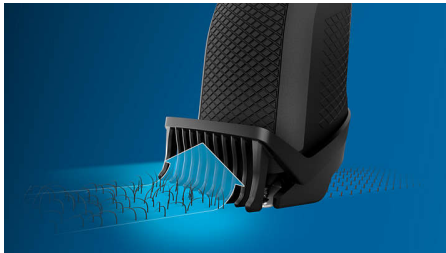

Tuns rapid și precis pentru aranjare ușoară Lame cu ascuțire automată

Acest aparat de tuns cu sistemul inovator Lift & Trim ridică și prinde mai multe fire de păr lipite de piele pentru rezultate eficiente și uniforme. În acest fel vei obține cu ușurință aspectul unei bărbi de 3 zile, barba scurtă sau barba lungă pe care o dorești.

Tuns ușor și uniform

- Tunde uniform și prinde firele de păr lipite de piele
- Lame delicate cu pielea pentru o piele fină

Făcut să reziste

- Garanție pentru protejarea achiziției

Tuns precis și delicat cu pielea

- Obține un tuns perfect, dar protector

Repere

Sistem de ridicare și tundere

Perfect pentru un aspect nebărbierit, aparatul de tuns barba Philips dispune de noul nostru sistem de ridicare și tundere: un pieptene ce ridică și ghidează firele de păr la nivelul lamelor pentru un bărbierit uniform.

Lame cu ascuțire automată

Lamele din oțel cu ascuțire automată rămân la fel de ascuțite și eficiente ca în prima zi, pentru a oferi un tuns precis și totuși delicat cu pielea, de fiecare dată.

Lame delicate cu pielea