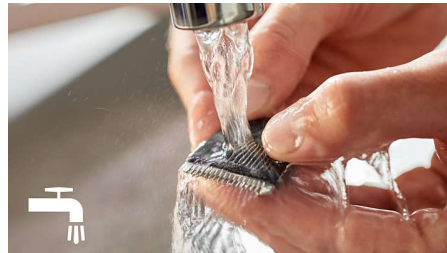

Ușor de curățat

Detășează capul aparatului de tuns barba Philips și clătește-l sub jet de apă pentru o curățare ușoară. Apoi usucă-l înainte de a-l atașa înapoi pe aparat.

Design ergonomic

Un aparat de tuns rapid, comod de ținut în mână și de utilizat. Astfel încât să poți ajunge mai ușor și în acele zone greu accesibile.