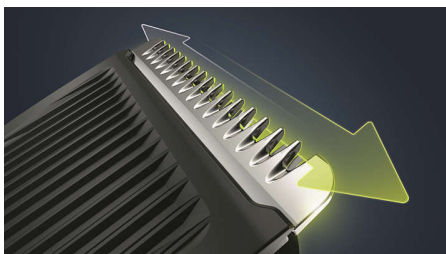

Lame cu ascuțire automată

Lamele din oțel cu ascuțire automată rămân la fel de ascuțite și eficiente ca în prima zi, pentru a oferi un tuns precis și totuși delicat cu pielea, de fiecare dată.