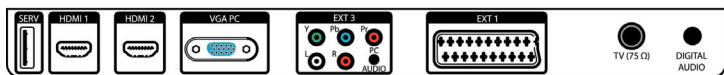

Характеристики

Изображение/дисплей

- Формат изображения: 4:3
- Размер экрана по диагонали (в дюймах): 20 (дюймы)
- Размер экрана по диагонали (метрич.): 51 см
- Разрешение панели: 640 x 480p
- Яркость: 300 кд/м²
- Коэфф. контрастности (типич.): 800:1
- Улучшение изображения: Технология Crystal

- Clear III, Двухмерный гребенчатый фильтр, Режим 3/2 – 2/2 Motion Pull Down, Функция "Растянутый белый", Прогрессивное сканирование, Smart Picture
- Тип экрана дисплея: ЖК-дисплей VGA с активной матрицей TFT
- Время отклика (типич.): 12 мс
- Угол просмотра: 178° (Г) / 178° (В)
- Улучшение экрана: Антибликовое покрытие

экрана

Поддерживаемое разрешение дисплея

- Компьютерные форматы: 640 x 480, 60 Гц
- Видеоформаты: 480i, 60 Гц, 480p, 60 Гц, 576i, 50 Гц, 576p, 50 Гц