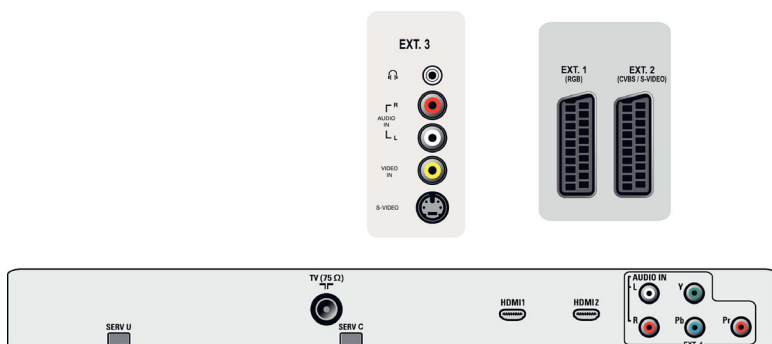

Характеристики

Изображение/дисплей

- Формат изображения: 16:9, Широкий экран
- Размер экрана по диагонали (в дюймах): 32 (дюймы)
- Размер экрана по диагонали (метрич.): 81 см
- Разрешение панели: 1366 x 768p
- Яркость: 500 кд/м²
- Улучшение изображения: Pixel Plus HD, Улучшение яркостных переходов, Улучшение

цветовых переходов, Динамическое повышение контрастности, Повышение контрастности, Режим 3/2 – 2/2 Motion Pull Down, 3D гребенчатый фильтр, Активное управление, Цифровое шумодавление, Исправление "зубчатых линий", Прогрессивное сканирование

- Тип экрана дисплея: TFT ЖК-дисплей WXGA с активной матрицей

- Динамическая контрастность экрана: 7500:1
- Время отклика (типич.): 6 мс
- Угол просмотра (по горизонтали): 178 градусов
- Угол просмотра (по вертикали): 178 градусов
- Улучшение экрана: Антибликовое покрытие экрана

Поддерживаемое разрешение