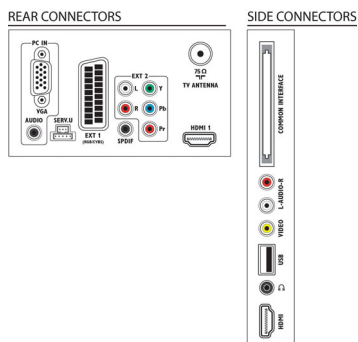

- Компьютерные входы: до 1920 x 1080 при

Тюнер/прием/передача

- Цифровое ТВ: DVB-C MPEG2*, DVB-C MPEG4*, DVB-T MPEG2*, DVB-T MPEG4*
- Воспроизведение видео: NTSC, PAL, SECAM

Характеристики

Мультимедийные приложения