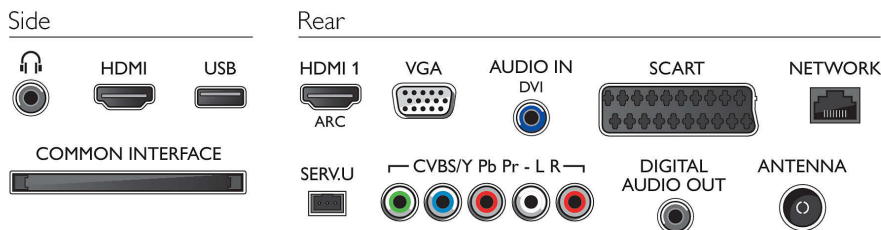

Мощность

- Электропитание: 220-240 В переменного тока, 50/60 Гц
- Температура окружающей среды: 5–35 °C
- Энергопотребление в режиме ожидания: $\leq 0,3$ Вт
- Маркировка класса энергоэффективности: A
- Маркировка энергоэффективности ЕС: 21 Вт
- Функции энергосбережения: Таймер автоматического выключения, Режим ECO, Отключение изображения (для радио)
- Энергопотребление в выключенном состоянии: $\leq 0,3$
- Потребление электроэнергии в год: 31 кВт/ч

Аксессуары

- Входящие в комплект аксессуары: Пульт ДУ, Батарея типа AAA — 2 шт., Настольная подставка, Краткое руководство пользователя, Брошюра с важной юридической информацией и сведениями о безопасности, Гарантийный талон, Инструкция по эксплуатации

Размеры

- Ширина устройства: 510 миллиметра
- Высота устройства: 323 миллиметра
- Глубина устройства: 53 миллиметра
- Вес продукта: 3 кг
- Ширина с подставкой: 510 миллиметра
- Высота с подставкой: 363 миллиметра
- Глубина с подставкой: 147 миллиметра
- Вес изделия с подставкой: 3.32 кг
- Ширина коробки: 585 миллиметра
- Высота коробки: 390 миллиметра
- Глубина коробки: 106 миллиметра
- Вес, включая упаковку: 4,15 кг
- Совместимое настенное крепление: 200 x

Дата выпуска 2023-10-09

Версия: 4.0.2

EAN: 87 12581 67361 1

© 2023 Koninklijke Philips N.V.
Все права защищены.

Характеристики могут меняться без предварительного уведомления. Торговые марки являются собственностью Koninklijke Philips N.V. или соответствующих владельцев.

www.philips.com

* Запись на USB доступна только для цифровых каналов, возможность записи может быть ограничена на основании защиты трансляций от копирования (CI+). Могут действовать ограничения на некоторые страны и каналы.
* Этот телевизор поддерживает прием DVB для просмотра программ бесплатного ТВ. Отдельные операторы DVB могут не поддерживаться. Новый список поддерживаемых операторов можно найти в разделе FAQ на сайте технической поддержки Philips. Для некоторых операторов необходимы условный доступ и подписка. За дополнительными сведениями обращайтесь к операторам.
* Годовое потребление электроэнергии (кВт/ч) основано на энергопотреблении телевизором 4 часа в день, 365 дней в году. Фактическое потребление электроэнергии зависит от условий использования телевизора.
* Электронный гид телепередач и фактическая доступность для просмотра (до 8 дней) зависят от страны и поставщика услуг.