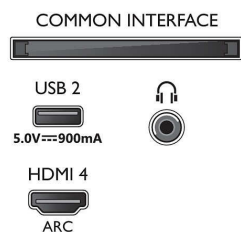

4K UHD LED Android TV

TV met 3-zijdige Ambilight Voornaamste HDR-indelingen ondersteund, P5 Perfect Picture Engine, Android TV van 108 cm (43")

Specificaties

Ambilight

- Ambilight-functies: Geïntegreerde Ambilight en Hue, Ambilight Music, Gamemodus, Past zich aan de muurkleur aan, Lounge-modus, AmbiWakeup, AmbiSleep, Draadloze Philips-luidsprekers voor thuisgebruik
- Ambilight-versie: Driezijdig

Beeld/scherm

- Beeldformaat: 16:9
- Schermdiagonaal (inch): 43 inch

- Schermdiagonaal (centimeters): 108 cm
- Display: 4K Ultra HD-LED
- Schermresolutie: 3840 x 2160
- Beeldengine: P5 Perfect Picture Engine
- Beeldverbetering: Ultra-resolutie, Dolby Vision, HDR10+, Micro Dimming Pro, ISF-kleurbeheer
- Schermdiagonaal (inch): 43 inch

Ondersteunde beeldschermresolutie

- Computeringangen op alle HDMI: HDR ondersteund, HDR10/ HLG, tot 4K UHD 3840 x

43PUS8506/12

- 2160 bij 60 Hz, HDR ondersteund, HDR10+/HLG
- Video-ingangen op alle HDMI: tot 4K UHD 3840 x 2160 bij 60Hz, HDR ondersteund, HDR10/HLG (Hybrid Log Gamma), HDR10+/Dolby Vision

Tuner/ontvangst/transmissie

- Digitale TV: DVB-T/T2/T2-HD/C/S/S2
- Videoweergave: PAL, SECAM
- MPEG-ondersteuning: MPEG2, MPEG4
- TV-programmagids*: Elektronische programmagids voor 8 dagen

Connections

Side