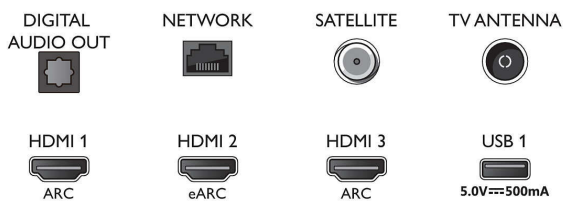

Bottom

4K UHD LED Android TV

TV met 3-zijdige Ambient Light Voornaamste HDR-indelingen ondersteund, P5 Perfect Picture Engine, Android TV van 108 cm (43")

Specificaties

- Signaalsterkte-indicator
- Teletekst: 1000 pagina's Hypertext
- HEVC-ondersteuning