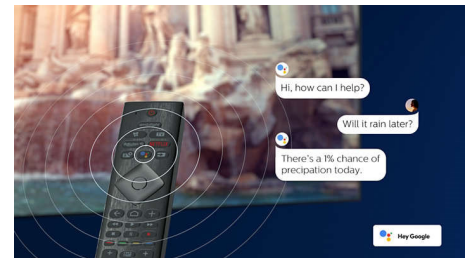

Levendig HDR-beeld

Uw Philips 4K UHD-TV is compatibel met alle gangbare HDR-indelingen, waaronder Dolby Vision. Of u nu een populaire serie bekijkt of de nieuwste videogame speelt: schaduwen zijn dieper, heldere oppervlakken stralen en kleuren zijn levensecht.

Compatibel met DTS Play-Fi

Met DTS Play-Fi op uw Philips-TV kunt u in elke kamer verbinding maken met compatibele luidsprekers. Hebt u draadloze luidsprekers in

43PUS8506/12

de keuken? Luister naar de film terwijl u een snack maakt of blijf op de hoogte van het sportcommentaar terwijl u voor iedereen een drankje inschenkt.

HDMI 2.1 VRR en lage latentie

Uw Philips-TV beschikt over de nieuwste HDMI 2.1-connectiviteit en de TV schakelt automatisch over naar een lage latentieinstelling wanneer u een game op uw console gaat spelen. VRR wordt ondersteund voor vloeiende, snelle gameplay. De gamemodus van Ambilight brengt de sensatie naar uw huiskamer.

AI-spraakbediening

Druk op een knop op de afstandsbediening om te praten met de Google Assistant. Bedien de TV of Smart Home-apparaten die compatibel zijn met Google Assistant met uw stem. Of vraag Alexa om de TV te bedienen via apparaten die geschikt zijn voor Alexa.