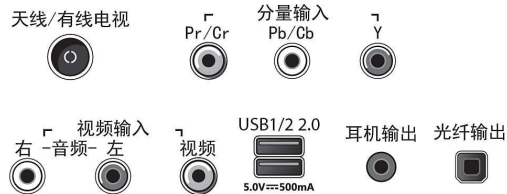

规格

图片 / 显示

- 宽高比: 16:9
- 显示屏: LED 高清电视
- 面板分辨率: 1920 x 1080
- 画面效果增强: 逐点高清

支持的显示分辨率

- 电脑输入: 最高可支持 1920x1080 @ 60 赫兹
- 视频输入: 高达 1920x1080p

调谐器 / 接收 / 发送

- 数字电视: DTMB
- 视频播放: NTSC, PAL
- 支持 MPEG: MPEG4
- 电视节目指南*: 8 天电子节目指导
- 模拟电视: NTSC, PAL

连接

- AV 接口数: 1
- HDMI 接口数: 2

- EasyLink (HDMI-CEC): 单键式播放, 系统待机, 遥控器功能转移, 系统音频控制
- USB 数量: 2
- 其它接口: 天线 IEC75, 数字音频输出 (同轴), 以太网 -LAN RJ-45, 音频输入 (VGA/DVI), CVBS + 音频 L / R 输入, 耳机输出, VGA 电脑接口

功率

- 主电源: 220V~ / 50Hz
- 使用环境温度: 5 ° C 至 45 ° C
- 功耗: 74 瓦
- 待机功耗: ≤ 0.5 瓦

附件

- 随附的附件: 2 节 AAA 电池, 电源线, 遥控器, 桌架, 用户手册, 保修单, 快速入门指南, 法律及安全手册

尺寸

- 机身宽度: 956 毫米
- 机身高度: 566 毫米
- 机身厚度: 89 毫米
- 产品重量: 6.4 千克
- 机身宽度 (含桌架): 956 毫米
- 机身高度 (含桌架): 606 毫米
- 机身厚度 (含桌架): 210 毫米
- 产品重量 (含桌架): 6.5 千克
- 包装盒宽度: 1060 毫米
- 包装盒高度: 645 毫米
- 包装盒厚度: 145 毫米
- 可壁挂安装: 200 x 300 毫米

Connections

Side

Rear

发行日期 2023-08-09

版本: 3.0.4

EAN: 69 59033 85751 5

© 2023 Koninklijke Philips N.V.
保留所有权利。

规格如有更改, 恕不另行通知。所有商标是 Koninklijke Philips N.V. 或它们各自所有者的财产。