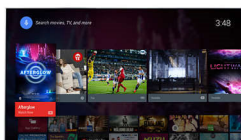

Dual Core и Android

Android легко справляется с поставленными задачами, обеспечивая быстрое перемещение по меню телевизора, удобную работу с приложениями и легкое воспроизведение видеофайлов, чтобы вы могли в полной мере наслаждаться любимыми развлечениями. ОС Android оправдывает свое название: это настоящий робот, который ускоряет работу процессора Dual Core и гарантирует удобство использования.

Android

Телевизор Smart TV оснащен платформой Android, быстрым процессором и удобным интерфейсом. Все эти возможности откроют вам доступ в мир безграничного контента: от магазина Google Play™ и сервиса Netflix до интернет-браузера и многого другого. Вы всегда сможете быстро перейти к избранным элементам.

Google Play

В каталоге Google Play™ найдутся интересные и качественные игры для пользователей любого возраста. Игры оптимизированы для использования на телевизоре, поэтому качество изображения будет настолько же впечатляющим, как и сюжет игры. Кроме того, вам не понадобится громоздкая игровая консоль: вы сможете легко перемещаться по меню телевизора и играть в увлекательные игры, подключив универсальный игровой джойстик USB.