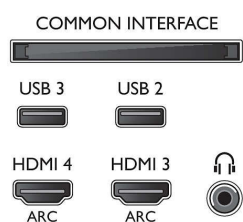

Характеристики

Изображение/дисплей

- Формат изображения: 16:9
- Размер экрана по диагонали (в дюймах): 32 (дюймы)
- Размер экрана по диагонали (метрич.): 80 см
- Дисплей: LED Full HD
- Разрешение панели: 1920 x 1080p
- Яркость: 350 кд/м²
- Улучшение изображения: Pixel Plus HD, Технология Micro Dimming, Perfect Motion Rate (PMR) 200 Гц

Поддерживаемое разрешение дисплея

- Компьютерные входы для всех интерфейсов HDMI: до FHD 1920 x 1080 при 60 Гц, при 60 Гц
- Выходы для всех интерфейсов HDMI: до FHD 1920 x 1080p, при 24, 25, 30, 50, 60 Гц

Тюнер/прием/передача

- Цифровое ТВ: DVB-T/C
- Воспроизведение видео: NTSC, PAL, SECAM
- Поддержка MPEG: MPEG2, MPEG4
- Телегид*: Электронный гид телепередач на 8

- дней
- Индикатор уровня сигнала
- Телетекст: 1000-страничный гипертекст

Android TV

- ОС: Android™ 5.1 (Lollipop)
- Предустановленные приложения: Google Play Фильмы*, Google Play Музыка*, Поиск Google, Голосовой поиск, YouTube, Netflix*
- Объем флэш-памяти: 8 ГБ, возможность увеличения памяти через USB

Connections

Side