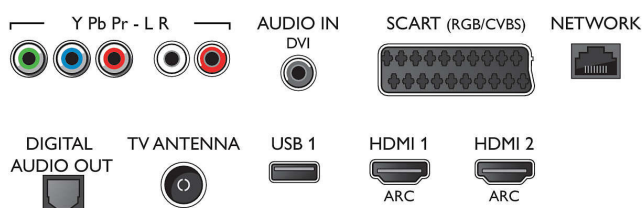

Connections

Side

Rear

Характеристики

Функции Smart TV

- Взаимодействие с пользователем: Клиент и сервер MultiRoom, SimplyShare, Сертификация Wi-Fi Miracast*
- Интерактивное телевидение: HbbTV
- Программирование: Приостановка просмотра телепередачи, Запись на USB*
- Приложения SmartTV*: Сетевые видеомгазины, Открытый интернет-браузер, Social TV, ТВ по запросу, Youtube
- Легкость установки: Автопоиск устройств Philips, Мастер подключения к устройству, Мастер настройки сети, Мастер установки поддержки
- Удобство использования: Кнопка меню Smart, Экранное руководство пользователя
- Обновление встроенной программы: Мастер обновления встроенной программы, Обновление встроенной программы через USB, Обновление программы устройства через Интернет
- Регулировка формата экрана: Базовый - Широкоэкранный, Автозаполнение, Расширенный - Сдвиг, Масштабирование, растяжение
- Приложение Philips TV Remote*: Приложения, Каналы, Управление, NowOnTV, Телегид, Видео по запросу