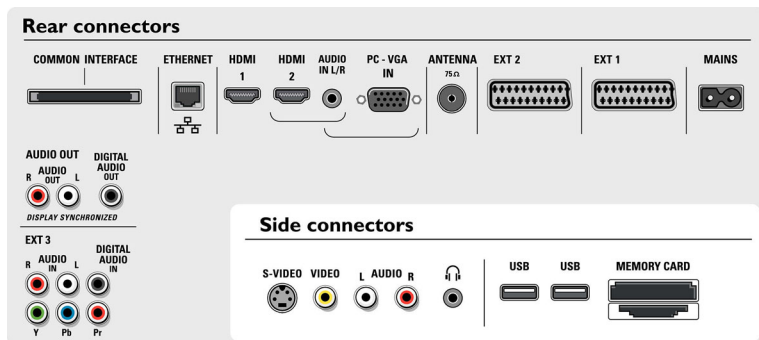

Характеристики

Подсветка Ambilight

- Возможности режима Ambilight: Ambilight Full Surround, Автоподстройка под видеосигнал, Лампа с низким энергопотреблением, Полное управление в режиме ожидания
- Настройки цвета: Полностью многоцветный
- Функция затемнения: Вручную и со световым датчиком

Изображение/дисплей

- Формат изображения: 16:9
- Размер экрана по диагонали (в дюймах): 42 (дюймы)
- Размер экрана по диагонали (метрич.): 107 см
- Цвет корпуса: Цвета High Gloss Black и Brilliant Pearl
- Разрешение панели: 1366 x 768p
- Яркость: 550 кд/м²
- Улучшение изображения: Технология Pixel Plus 3

- HD, Режим 3/2 – 2/2 Motion Pull Down, 3D гребенчатый фильтр, Функция Active Control + световой датчик, Clear LCD, Digital Natural Motion, Динамическое повышение контрастности, Исправление "зубчатых линий", Прогрессивное сканирование, Чип Pulse Killer, Формат WideScreen Plus
- Тип экрана дисплея: TFT ЖК-дисплей WXGA с активной матрицей
- Динамическая контрастность экрана: 7000:1