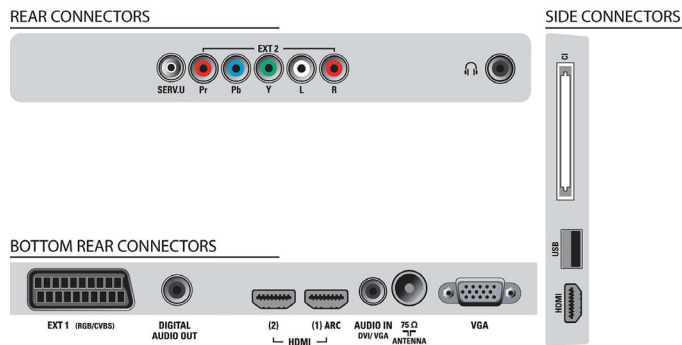

LED TV

81 см (32") Full HD 1080p, цифровой телевизор

32PFL6405H/12

Характеристики

Изображение/дисплей

- Формат изображения: Широкий экран
- Размер экрана по диагонали (в дюймах): 32 (дюймы)
- Размер экрана по диагонали (метрич.): 81 см
- Цвет корпуса: Матово-серебристая передняя панель с черным корпусом
- Дисплей: ЖКД, Full HD, боковая светодиодная подсветка LED
- Разрешение панели: 1920 x 1080p

- Яркость: 450 кд/м²
- Улучшение изображения: Pixel Precise HD, Функция Active Control + световой датчик, 100Hz Clear LCD, Цифровое шумоподавление, Динамическое повышение контрастности, Улучшение яркостных переходов, Снижение искажений в формате MPEG, HD Natural Motion, Функция Super Resolution, Усиление цвета
- Динамическая контрастность экрана: 500 000:1
- Время отклика (типич.): 2 мс

- Угол просмотра: 176° (Г) / 176° (В)
- Пиковое отношение яркости: 65 %
- Улучшение экрана: Антибликовое покрытие экрана

Поддерживаемое разрешение дисплея

- Компьютерные входы: до 1920 x 1080 при 60 Гц
- Видеовходы: до 1920x1080p, 24, 25, 30, 50, 60 Гц