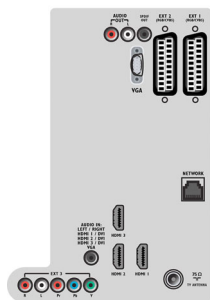

Характеристики

Подсветка Ambilight

- Возможности режима Ambilight: Ambilight Spectra, Режим приглушенного света
- Система подсветки Ambilight: Светодиоды с широкой цветовой гаммой
- Функция затемнения: Вручную и со световым датчиком

Изображение/дисплей

- Формат изображения: Широкий экран

- Размер экрана по диагонали (в дюймах): 32 (дюймы)
- Размер экрана по диагонали (метрич.): 81 см
- Цвет корпуса: Передняя панель черного цвета с глянцевой черной отделкой
- Разрешение панели: 1920 x 1080p
- Яркость: 500 кд/м²
- Улучшение изображения: Pixel Precise HD, Режим 3/2 – 2/2 Motion Pull Down, 3D гребенчатый фильтр, Функция Active Control +

- световой датчик, Цифровое шумоподавление, Динамическое повышение контрастности, Улучшение яркостных переходов, Прогрессивное сканирование, Подавление шума 2D/3D, 100Hz LCD, HD Natural Motion
- Тип экрана дисплея: ЖКД с активной матрицей Full HD W-UXGA
- Динамическая контрастность экрана: 80000:1
- Время отклика (типич.): 3 мс
- Угол просмотра: 176° (Г) / 176° (В)

Rear connectors