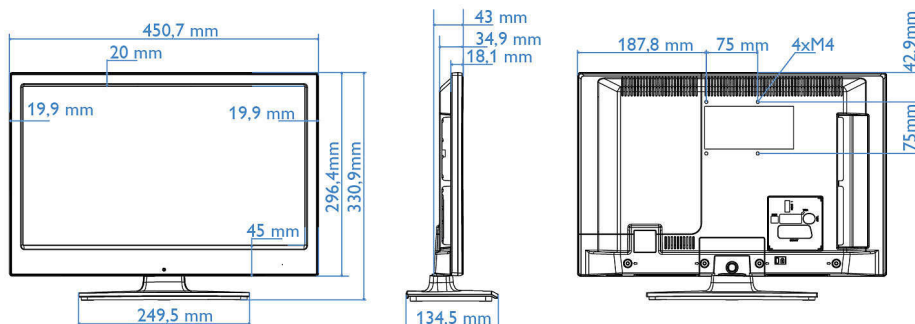

- Форматы: H.264/MPEG4 AVC, MPEG1, MPEG2, MPEG4
- Поддерживаемые аудиоформаты: MP3, AAC
- Поддерживаемые форматы субтитров: SRT, SSA
- Поддерживаемые форматы изображения: BMP, JPG, PNG
- Поддерживаемое видеоразрешение (на USB): до 1920 x 1080p при 30 Гц
- Мультимедийные подключения: USB

Аудио

- Выходная мощность: 5 (2 x 2,5) Вт
- Акустические системы: 2,0, Направленный вниз
- Характеристики звука: Эквалайзер, Баланс, АРГ

Мощность

- Электропитание: 220–240 В перем. тока, 50–60 Гц
- Температура окружающей среды: 5 °C – 45 °C
- Энергопотребление в режиме ожидания: $0,3$ Вт
- Маркировка класса энергоэффективности: A+
- Маркировка энергоэффективности ЕС: 14 Вт
- Функции энергосбережения: Режим ECO
- Потребление электроэнергии в год: 20 кВт/ч

Аксессуары

- В комплекте: Пульт ДУ 22AV1407A/12, 2 батареи типа AAA, Брошюра с важной юридической информацией и сведениями о безопасности, Настольная подставка, Гарантийный талон
- Дополнительный: Пульт ДУ для пакета установки 22AV9573A

Подключения (боковая панель)

- Слот общего интерфейса: CI+ 1.3
- Выход для наушников: Мини-разъем
- USB 1: Порт USB 2.0
- A/B вход: CVBS + RCA (левый/правый)

Подключения (задняя панель)

- Scart: CVBS, RGB, SVHS
- Антенна: IEC-75
- HDMI1: HDMI 1.3
- Выход для цифрового аудиосигнала: Коаксиальный (SPDIF)
- Вход VGA: 15-контактный D-sub

Дата выпуска 2023-08-09

Версия: 1.0.2

EAN: 87 18863 00566 8

© 2023 Koninklijke Philips N.V.
Все права защищены.

Характеристики могут меняться без предварительного уведомления. Торговые марки являются собственностью Koninklijke Philips N.V. или соответствующих владельцев.

www.philips.com

Дизайн

- Особенности: Прозрачная задняя панель
- Цвет передней панели: Черный

Размеры

- Ширина устройства: 451 миллиметра
- Высота устройства: 296 миллиметра
- Глубина устройства: 35/43 миллиметра
- Вес продукта: 2,6 кг
- Ширина с подставкой: 451 миллиметра
- Высота с подставкой: 331 миллиметра
- Глубина с подставкой: 134 миллиметра
- Вес изделия с подставкой: 2,8 кг
- Совместимое настенное крепление: 75 x 75 мм, M4

* Доступность функций будет зависеть от выбранной конфигурации.

* Типичный уровень энергопотребления в рабочем режиме определен в соответствии с IEC62087 (вып. 2). Фактическое потребление электроэнергии зависит от условий эксплуатации телевизора.

* Лишь некоторые детали или компоненты этого телевизора содержат свинец, для них не существует альтернативных вариантов в соответствии с существующими исключениями директивы RoHS.