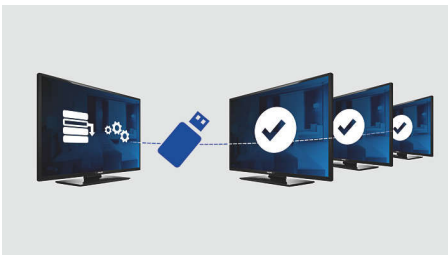

Клонир-е через USB

Возможность простого копирования всех программных настроек с одного телевизора на другие меньше, чем за минуту. Эта функция гарантирует единообразие ТВ

настроек, значительно сокращая время на установку и расходы.

Режим PrisonMode

В целях контроля этот гостиничный ТВ оборудован режимом PrisonMode. В режиме повышенной безопасности деактивированы функции, не востребованные в пенитенциарных учреждениях, такие как телетекст, электронный гид телепрограмм, субтитры и порты USB.

Прозрачная задняя панель

Благодаря прозрачной задней панели вы сможете видеть все внутренние детали телевизора. Идеальное решение для установки в пенитенциарных учреждениях.