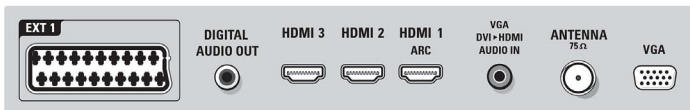

Поддерживаемое разрешение дисплея

- Компьютерные входы: до 1920 x 1080 при 60 Гц
- Видеовходы: до 1920x1080p, 24, 25, 30, 50, 60 Гц

BACK CONNECTORS

SIDE CONNECTORS

BOTTOM CONNECTORS

Характеристики

Тюнер/прием/передача