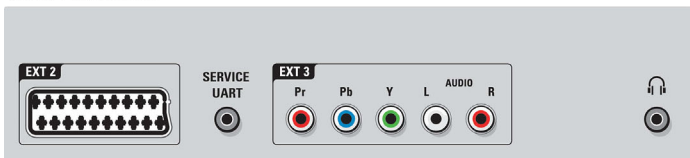

Поддерживаемое разрешение дисплея

- Компьютерные входы: до 1920 x 1080 при 60 Гц
- Видеовходы: до 1920x1080p, 24, 25, 30, 50, 60 Гц

BACK CONNECTORS

SIDE CONNECTORS

BOTTOM CONNECTORS

Характеристики

Тюнер/прием/передача