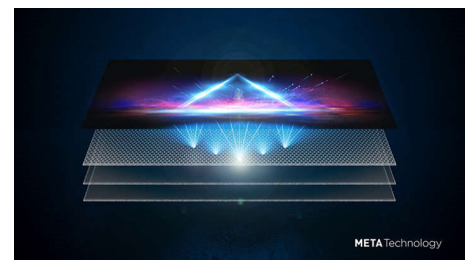

Technologie de dalle OLEX META

Dalle OLED META lumineuse. Le téléviseur prend en charge tous les principaux formats HDR