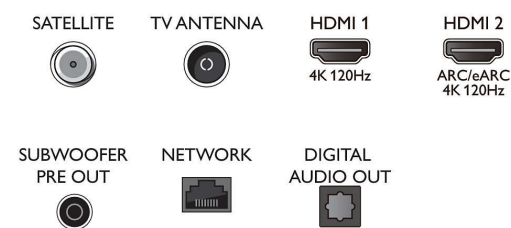

Tuner/réception/transmission

- TV numérique: DVB-T/T2/T2-HD/C/S/S2
- Lecture vidéo: PAL, SECAM
- Guide des programmes de télévision*: Guide électronique de programmes 8 j.
- Indication de l'intensité du signal

Connections

Side

Bottom

Téléviseur 4K Ambilight

Téléviseur Ambilight 194 cm (77") Un son signé Bowers & Wilkins, Processeur de traitement d'image P5 avec IA, Google TV™

Caractéristiques

- Télétex: Hypertexte 1 000 pages
- Compatible HEVC