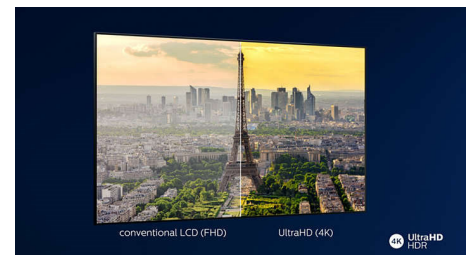

### HDR10+

De beeldkwaliteit van de Philips HDR10+-TV is nog meeslepender en levensechter. Dynamische metagegevens zorgen dat uw TV de helderheidsniveaus van frame tot frame aanpast. Van heldere lichten tot kaarsverlichte tempels — kleuren zijn levensecht. Originële details blijven behouden en het contrast is perfect.