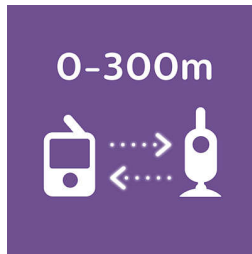

300 m Reichweite

Reichweite in Innenräumen bis zu 50 Meter*, Reichweite im Freien bis zu 300 Meter*