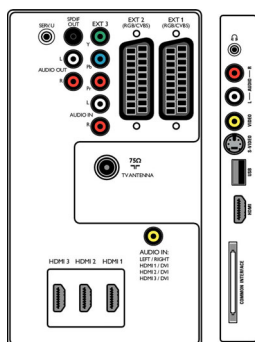

Характеристики

Подсветка Ambilight

- Возможности режима Ambilight: 2-канальная Ambilight
- Предварительно настроенные режимы: 4 активных адаптивных режима

Изображение/дисплей

- Формат изображения: Широкий экран
- Размер экрана по диагонали (в дюймах):

32 (дюймы)

- Размер экрана по диагонали (метрич.): 81 см
- Цвет корпуса: Черная передняя панель и белая задняя панель
- Разрешение панели: 1366 x 768p
- Яркость: 500 кд/м²
- Улучшение изображения: Технология Pixel Plus 3 HD, Режим 3/2 – 2/2 Motion Pull Down, 3D гребенчатый фильтр, Функция Active Control +

- световой датчик, Улучшение цвета, Улучшение цветовых переходов, Цифровое шумоподавление, Динамическое повышение контрастности, Улучшение яркостных переходов, Обработка 1080p 24/25/30 Гц, Обработка 1080p 50/60 Гц, HD Natural Motion
- Тип экрана дисплея: TFT ЖК-дисплей WXGA с активной матрицей
- Динамическая контрастность экрана: 30000:1