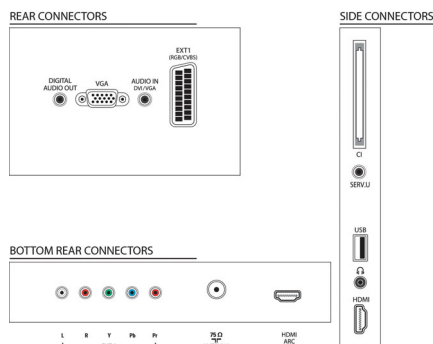

Подключения

- Количество разъемов HDMI: 2
- Количество компонентных входов (YPbPr): 1
- EasyLink (HDMI-CEC): Управление аудиопараметрами системы, Режим ожидания системы, Запуск воспроизведения одним нажатием, Системная информация (язык меню)
- Количество разъемов SCART (RGB/CVBS): 1
- Количество разъемов USB: 1
- Другие подключения: Антенна, IEC75, Общий интерфейс CI+, VGA вход ПК + аудиовход левый/правый, Выход для наушников

Мощность

- Электропитание: 220-240 В, 50 Гц
- Температура окружающей среды: 5–35 °C
- Энергопотребление в режиме ожидания: 0,3 Вт
- Маркировка класса энергоэффективности: C
- Потребление электроэнергии в год: 105 кВт/ч
- Наличие свинца: Да*

Аксессуары

- Входящие в комплект аксессуары: Шнур питания, Пульт ДУ, Батарея типа AAA — 2 шт., Настольная подставка, Инструкция по эксплуатации, Краткое руководство пользователя, Гарантийный талон

Размеры

- Ширина устройства: 796 миллиметра
- Высота устройства: 508,4 миллиметра
- Глубина устройства: 93 миллиметра
- Вес продукта: 8,35 кг
- Ширина с подставкой: 796 миллиметра
- Высота с подставкой: 556 миллиметра
- Глубина с подставкой: 221,4 миллиметра
- Вес изделия с подставкой: 10 кг
- Ширина коробки: 1000 миллиметра
- Высота коробки: 610 миллиметра
- Глубина коробки: 160 миллиметра
- Вес, включая упаковку: 12,7 кг
- Совместимое крепление на стену: 200 x 200 мм

Дата выпуска 2023-08-09

Версия: 2.3.5

EAN: 87 12581 60411 0

© 2023 Koninklijke Philips N.V.
Все права защищены.

Характеристики могут меняться без предварительного уведомления. Торговые марки являются собственностью Koninklijke Philips N.V. или соответствующих владельцев.

www.philips.com

* Этот телевизор поддерживает прием DVB для просмотра программ бесплатного ТВ. Отдельные операторы DVB могут не поддерживаться. Новый список поддерживаемых операторов можно найти в разделе FAQ на сайте технической поддержки Philips. Для некоторых операторов необходимы условный доступ и подписка. За дополнительными сведениями обращайтесь к операторам.

* Электронный гид телепрограмм на 8 дней доступен не во всех странах

* Годовое потребление электроэнергии (кВт/ч) основано на энергопотреблении телевизором 4 часа в день, 365 дней в году. Фактическое потребление электроэнергии зависит от условий использования телевизора.

* Типичное потребление энергии во включенном состоянии измерено в соответствии с IEC62087 Вып. 2.

* Лишь некоторые детали или компоненты этого телевизора содержат свинец, для них не существует альтернативных вариантов в соответствии с существующими исключениями директивы RoHS.