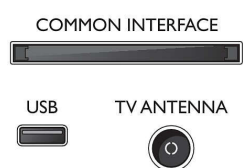

Характеристики

Изображение/дисплей

- Формат изображения: 4:3/16:9
- Размер экрана по диагонали (в дюймах): 24 (дюймы)
- Размер экрана по диагонали (метрич.): 60 см
- Дисплей: LED Full HD
- Разрешение панели: 1920 x 1080p
- Улучшение изображения: Pixel Plus HD
- Размер экрана по диагонали (в дюймах): 24 дюйма

Поддерживаемое разрешение

Дисплея

- Компьютерные входы: до 1920 x 1080 при 60 Гц
- Выходы: до 1920x1080p

Тюнер/прием/передача

- Цифровое ТВ: DVB-T/T2/T2-HD/C/S/S2
- Воспроизведение видео: NTSC, PAL, SECAM
- Поддержка MPEG: MPEG2, MPEG4

Мультимедийные приложения

- Форматы воспроизведения видео: Контейнеры:

AVI, MKV, H264/MPEG-4 AVC, MPEG-1, MPEG-2, MPEG-4, WMV9/VC1, HEVC

- Форматы воспроизведения музыки: AAC, MP3, WAV, WMA версии 2 до версии 9.2
- Поддерживаемый формат субтитров: .SMI, .SRT, .SSA, .SUB, .TXT, .ASS
- Форматы воспроизведения изображений: JPEG, BMP, GIF, PNG

Взаимодействие с пользователем

- Программирование: Приостановка просмотра телепередачи, Запись на USB*

Connections

Side