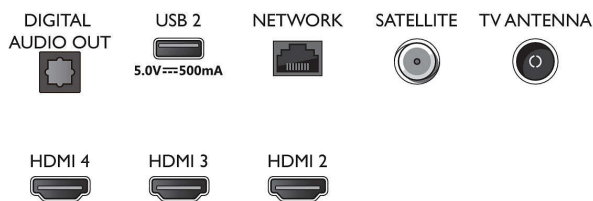

Тюнер/прием/передача

- Цифровое ТВ: DVB-T/T2/T2-HD/C/S/S2
- Воспроизведение видео: PAL, SECAM
- Поддержка MPEG: MPEG2, MPEG4

Connections

Side

Bottom

Телевизор 4K UHD с Android TV

3-сторонняя подсветка Ambilight Поддержка основных форматов HDR, Dolby Vision и Dolby Atmos, 108 см (43") Android TV