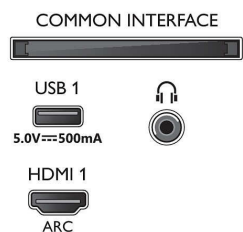

Телевизор 4K UHD с Android TV

3-сторонняя подсветка Ambilight Поддержка основных форматов HDR, Dolby Vision и Dolby Atmos, 108 см (43") Android TV

Характеристики

Подсветка Ambilight

- Возможности режима Ambilight: Встроенный Ambilight, Игровой режим, Режим Lounge, Подстраивается под цвет стены
- Версия Ambilight: Трехсторонняя

Изображение/дисплей

- Формат изображения: 16:9
- Размер экрана по диагонали (в дюймах): 43 (дюймы)
- Размер экрана по диагонали (метрич.): 108 см

- Дисплей: 4K Ultra HD LED
- Разрешение панели: 3840 x 2160
- Процессор обработки изображения: Pixel Precise Ultra HD
- Улучшение изображения: Разрешение Ultra, Dolby Vision, HLG (Hybrid Log Gamma), Совместимость с HDR10+
- Размер экрана по диагонали (в дюймах): 43 дюйма

Поддерживаемое разрешение дисплея

- Компьютерные входы для всех интерфейсов

43PUS7906/12

HDMI: до 4K UHD 3840 x 2160 при 60 Гц, Поддержка HDR, HDR10 / HLG

- Выходы для всех интерфейсов HDMI: до 4K UHD 3840 x 2160 при 60 Гц, Поддержка HDR, HDR10/HLG (Hybrid Log Gamma), HDR10+/Dolby Vision

Тюнер/прием/передача

- Цифровое ТВ: DVB-T/T2/T2-HD/C/S/S2
- Воспроизведение видео: PAL, SECAM
- Поддержка MPEG: MPEG2, MPEG4

Connections

Side