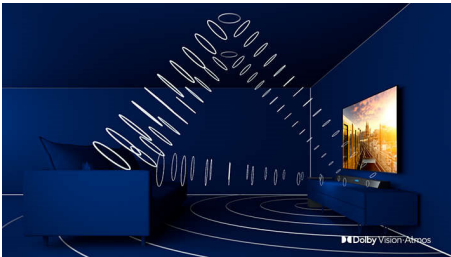

Dolby Vision + Dolby Atmos

Поддержка форматов Dolby для звука и видео премиум-класса означает, что HDR-материалы будут выглядеть и звучать максимально реалистично. Материалы предстанут перед вами согласно задумке режиссера, и вы сможете оценить объемное, чистое и глубокое звучание.