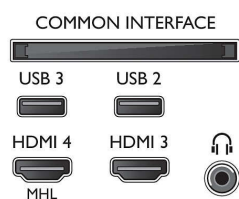

Характеристики

Изображение/дисплей

- Формат изображения: 16:9
- Размер экрана по диагонали (в дюймах): 43 (дюймы)
- Размер экрана по диагонали (метрич.): 108 см
- Дисплей: 4K Ultra HD LED
- Разрешение панели: 3840 x 2160
- Яркость: 350 кд/м²
- Улучшение изображения: Процессор Pixel Plus Ultra HD, Технология Micro Dimming
- Пиковое отношение яркости: 65 %

Поддерживаемое разрешение

Дисплея

- Компьютерные входы для HDMI1/2: до FHD 1920 x 1080 при 60 Гц, до 4K UHD 3840 x 2160 при 30 Гц
- Компьютерные входы для HDMI3/4: до 4K UHD 3840 x 2160 при 60 Гц
- Выходы для HDMI1/2: до 4K UHD 3840 x 2160 при 30 Гц, до FHD 1920 x 1080 при 60 Гц
- Выходы для HDMI3/4: до 4K UHD 3840 x 2160 при 60 Гц

Тюнер/прием/передача

- Цифровое ТВ: DVB-T/T2/T2-HD/C/S/S2

- Воспроизведение видео: NTSC, PAL, SECAM
- Поддержка MPEG: MPEG2, MPEG4
- Телегид*: Электронный гид телераздачи на 8 дней
- Индикатор уровня сигнала
- Телетекст: 1000-страничный гипертекст
- Поддержка HEVC

Функции Smart TV

- Взаимодействие с пользователем: Клиент MultiRoom, SimplyShare, Сертификация Wi-Fi Miracast*
- Интерактивное телевидение: HbbTV
- Программирование: Приостановка просмотра

Connections

Side