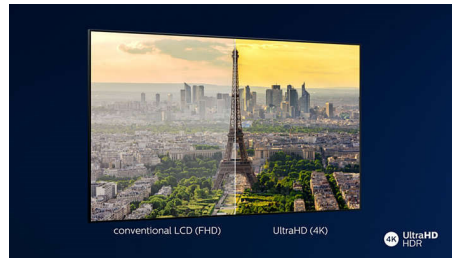

Поддержка HDR10+

Ваш телевизор Philips способен выжать максимум из видеоформата HDR10+. Контрастность, цвет и яркость настраиваются в покадровом режиме. Неважно, что вы смотрите, — популярный сериал или новый блокбастер — вы обязательно оцените глубокие тени. Яркие поверхности станут еще ярче, а цвета — еще реалистичнее.