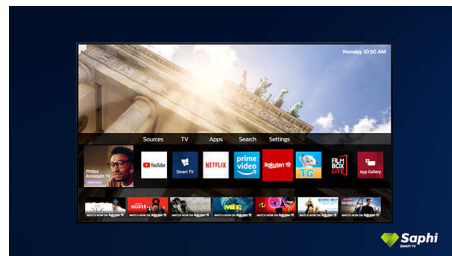

Saphi Smart TV

SAPHI — быстрая, интуитивная операционная система, благодаря которой просмотр телевизоров Philips Smart TV превращается в удовольствие. Оцените отличное качество изображения и простое меню на основе значков, которое можно вызвать одним нажатием. Управляйте

телевизором с легкостью и быстро переходите к популярным приложениям Philips Smart TV, включая YouTube, Netflix и т. д.

Чистый звук

Чистый звук из широкополосных динамиков.

Энергичные басы

Четкие диалоги. Энергичные басы.

Pixel Precise Ultra HD

Телевизоры 4K Ultra HD совершенны в каждой детали. Процессор Philips Pixel Precise Ultra HD преобразовывает любое исходное изображение в картинку с разрешением UHD, чтобы вы могли наслаждаться высокой четкостью и плавностью динамических сцен и превосходной контрастностью изображения. Более глубокие оттенки черного и яркие оттенки белого, насыщенные цвета и естественная цветопередача — в любое время и с любого источника.