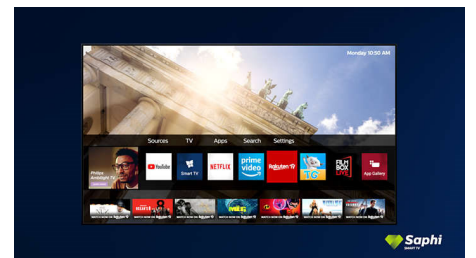

Коллекция SAPHI TV

Коллекция Philips TV. Netflix, Prime Video и многое другое.

Тонкая подставка Т-образной формы

Тонкая подставка Т-образной формы с матовой отделкой "под металл"