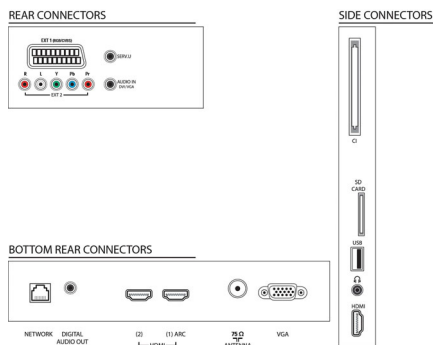

Поддерживаемое разрешение

Дисплея

- Компьютерные входы: до 1920 x 1080 при 60 Гц
- Выходы: 24, 25, 30, 50, 60 Гц, до 1920x1080p

Тюнер/прием/передача

- Цифровое ТВ: DVB-C MPEG2*, DVB-C MPEG4*

Характеристики