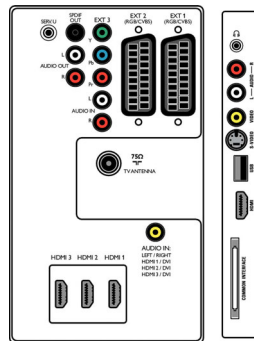

Характеристики

Изображение/дисплей

- Формат изображения: Широкий экран
- Размер экрана по диагонали (в дюймах): 32 (дюймы)
- Размер экрана по диагонали (метрич.): 81 см
- Цвет корпуса: Черный корпус с отделкой передней панели High Gloss
- Разрешение панели: 1366 x 768p
- Яркость: 500 кд/м²

- Улучшение изображения: Pixel Plus HD, Режим 3/2 – 2/2 Motion Pull Down, 3D гребенчатый фильтр, Функция Active Control + световой датчик, Улучшение цветовых переходов, Цифровое шумоподавление, Динамическое повышение контрастности, Улучшение яркостных переходов, Обработка 1080p 24/25/30 Гц, Обработка 1080p 50/60 Гц
- Тип экрана дисплея: TFT ЖК-дисплей WXGA с

активной матрицей

- Динамическая контрастность экрана: 30000:1
- Время отклика (типич.): 6 мс
- Угол просмотра: 176° (Г) / 176° (В)
- Улучшение экрана: Антибликовое покрытие экрана

Поддерживаемое разрешение