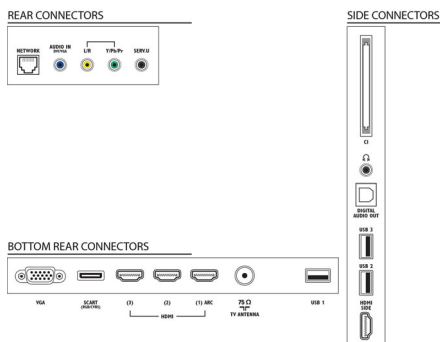

Характеристики

Изображение/дисплей

- Формат изображения: 16:9
- Размер экрана по диагонали (в дюймах): 40 (дюймы)
- Размер экрана по диагонали (метрич.): 102 см
- Дисплей: LED Full HD
- Разрешение панели: 1920 x 1080p
- Яркость: 400 кд/м²
- Улучшение изображения: Pixel Plus HD, Perfect

Motion Rate 400 Гц

- Динамическая контрастность экрана: 500 000:1

Поддерживаемое разрешение дисплея

- Компьютерные входы: до 1920 x 1080 при 60 Гц
- Выходы: 24, 25, 30, 50, 60 Гц, до 1920x1080p

Тюнер/прием/передача

- Цифровое ТВ: DVB-C MPEG2*, DVB-C MPEG4*, DVB-T MPEG2*, DVB-T MPEG4*
- Воспроизведение видео: NTSC, PAL, SECAM

Приложения Smart TV

- Управление: Приложение MyRemote (iOS и Android), Поддержка USB-клавиатуры и мыши
- Net TV: Просмотр прошедших телепрограмм,