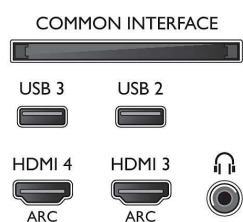

Характеристики

Подсветка Ambilight

- Возможности режима Ambilight: Ambilight+Hue, Игровой режим, Встроенный Ambilight+Hue, Подстраивается под цвет стены, Регулировка расстояния до стены, Режим Lounge, Ambilight для режима 3D
- Версия Ambilight: Двусторонняя

Изображение/дисплей

- Формат изображения: 16:9
- Размер экрана по диагонали (в дюймах): 43 (дюймы)

- Размер экрана по диагонали (метрич.): 108 см
- Дисплей: 4K Ultra HD LED
- 3D: Пассивная технология 3D, Полноэкранный режим для двух игроков*, Преобразование 2D в 3D, Автораспознавание 3D
- Разрешение панели: 3840 x 2160
- Яркость: 400 кд/м²
- Процессор обработки изображения: Pixel Precise Ultra HD
- Улучшение изображения: Natural Motion, Технология Perfect Motion Rate 800 Гц, Технология Micro Dimming Pro, Разрешение

Ultra

Поддерживаемое разрешение дисплея

- Компьютерные входы для всех интерфейсов HDMI: при 60 Гц, до 4K Ultra HD 3840 x 2160
- Выходы для всех интерфейсов HDMI: при 24, 25, 30, 50, 60 Гц, до 4K Ultra HD 3840 x 2160p

Тюнер/прием/передача

- Цифровое ТВ: DVB-T/T2/C/S/S2

Connections

Side