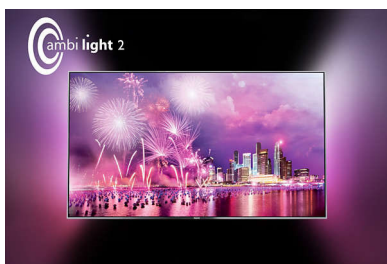

Основные особенности

Тонкая подставка

Уникальный дизайн новой подставки создает иллюзию, будто металлические ножки с двух сторон подставки невесомо приподнимают телевизор над столом. Элегантность и легкость в каждой детали.

Материалы высокого качества

Дом — отражение вашего стиля. Мы остановили свой выбор на нежных цветах и утонченной отделке, дополнив все это природными высококачественными материалами, для создания дизайна, который идеально дополнит любой интерьер!

2-сторонняя фоновая подсветка Ambilight

Вы приложили все усилия, чтобы сделать дом уютным и комфортным. Почему же не выбрать телевизор, который подчеркнет изящный дизайн интерьера? Уникальная технология Philips Ambilight визуально расширяет границы экрана и усиливает впечатления от просмотра за счет проекции светового ореола по трем сторонам от экрана. Эта технология увеличивает яркость и насыщенность красок, позволяя полностью погрузиться в происходящее на экране.

4K Ultra HD

Телевизор Ultra HD в 4 раза превосходит разрешение обычного телевизора Full HD. Благодаря 8 миллионам пикселей и уникальной технологии Ultra Resolution качество изображения не будет зависеть от исходного контента. Улучшенная четкость

и глубина изображения, великолепный контраст, плавное и естественное движение и безупречная детализация.