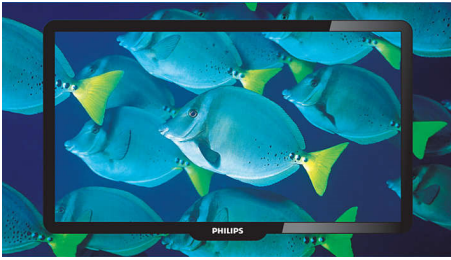

Основные особенности

Digital Crystal Clear

Функция Digital Crystal Clear — это пакет новейших технологий в области обработки изображения, выполняющий цифровую настройку и оптимизацию качества изображения, обеспечивая оптимальные уровни контрастности, цвета и резкости. Возникает ощущение пребывания в кино.

ЖК-дисплей, 1366 x 768р пикселей

Этот WXGA дисплей на основе современной ЖК-технологии позволяет достигать широкоэкранный разрешения высокой четкости 1366 x 768р пикселей. Обеспечивается великолепная стабильная прогрессивная развертка изображения с оптимальной яркостью и прекрасными цветами. Такие живые и четкие изображения улучшают качество просмотра.