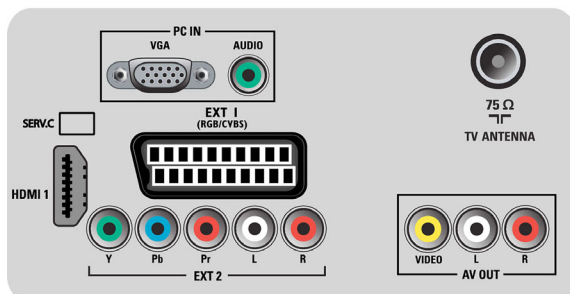

Подключения

- Количество разъемов SCART: 1
- EasyLink (HDMI-CEC): Запуск воспроизведения одним нажатием, EasyLink, Режим ожидания системы
- Фронтальные/боковые подключения: Вход CVBS, Аудиовход — левый/правый
- 1-й внешний разъем Scart: Аудиоразъем: левый/правый, RGB
- HDMI 1: HDMI v1.3
- Другие подключения: Выход композитного видеосигнала (CVBS), Вых. монитора лев./прав. (cinch), VGA вход ПК + аудиовход левый/правый
- 3-й внешний разъем: YPbPr, Аудиовход — левый/правый

Мощность

- Электропитание: 220-240 В, 50 Гц
- Температура окружающей среды: 5 °C – 40 °C
- Энергопотребление в режиме ожидания: 0,3 Вт
- Энергопотребление (в обычном режиме): 40 Вт

Аксессуары

- Входящие в комплект аксессуары: Настольная подставка, Шнур питания, Краткое руководство пользователя, Инструкция по эксплуатации, Гарантийный сертификат, Пульт ДУ, Батарея типа AAA — 2 шт.

Размеры

- Ширина устройства: 541 миллиметра
- Высота устройства: 375,3 миллиметра
- Глубина устройства: 67,8 миллиметра
- Вес продукта: 5,27 кг
- Ширина с подставкой: 541 миллиметра
- Высота с подставкой: 417,3 миллиметра
- Глубина с подставкой: 150 миллиметра
- Вес изделия с подставкой: 5,5 кг
- Ширина коробки: 590 миллиметра
- Высота коробки: 489 миллиметра
- Глубина коробки: 162 миллиметра
- Совместимое настенное крепление: 100 x 100 мм

Rear connectors

Side

Дата выпуска 2023-08-09

Версия: 6.12.6

EAN: 87 12581 46450 9

© 2023 Koninklijke Philips N.V.
Все права защищены.

Характеристики могут меняться без предварительного уведомления. Торговые марки являются собственностью Koninklijke Philips N.V. или соответствующих владельцев.

www.philips.com