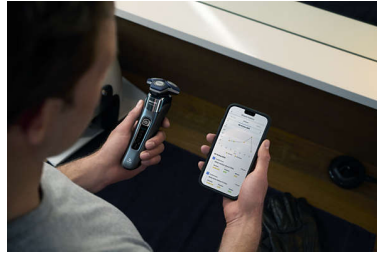

Anpassning via appen

Finslipa din rakning genom att para ihop rakapparaten med Philips rakningsapp. Rakning efter rakning kan du spåra hudens framsteg, anpassa din rakning och bemästra din teknik för en rakning som är lika nära som den är skonsam mot huden.